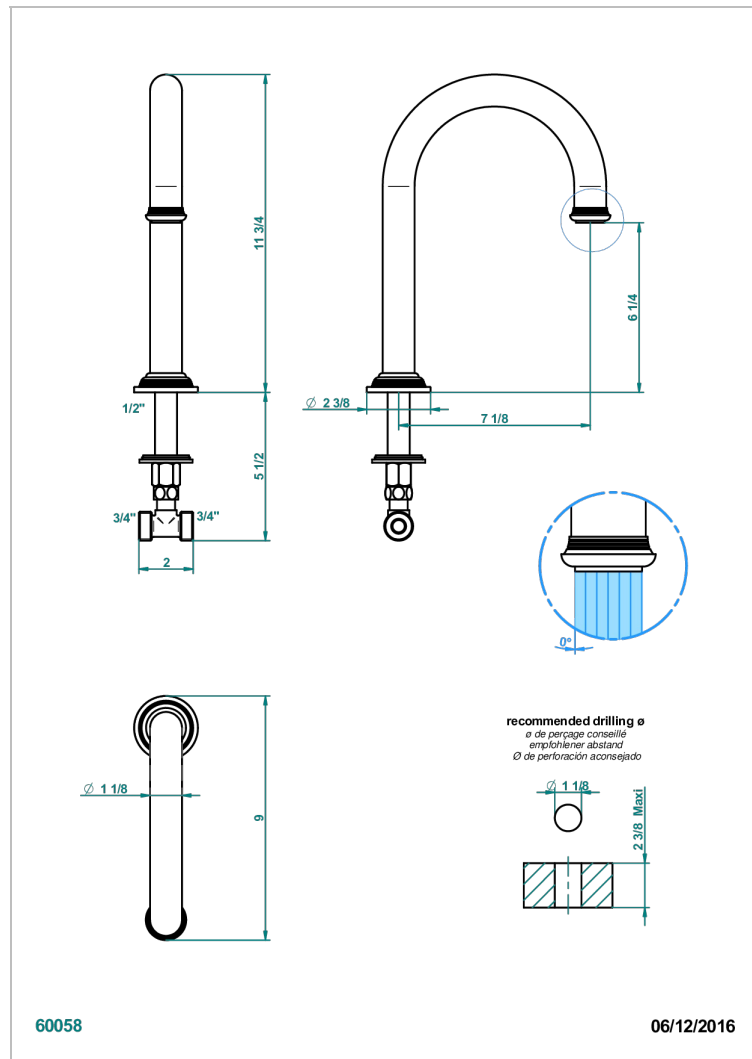

WEST COAST METAL WITH LEVER

U9B-29SGH

Wanneneinlauf DN 20 zur Standmontage - Super Goliath - Hoch

THG[®]
PARIS

EIGENSCHAFTEN

- West Coast Metal with lever
- Wanneneinlauf DN 20 zur Standmontage - Super Goliath - Hoch

VERFÜGBARE OBERFLÄCHEN

Altnickel - H28
Blassgold - F30
Blassgold matt unlackiert - F31
Bronze hell - D01
Chrom - A02
Chrom matt - C02

Gold - F01
Gold matt - F07
Kupfer altrot matt lackiert - H07
Mattschwarz keramik - D30
Natural smoked Brass - A13
Nickel matt - C01