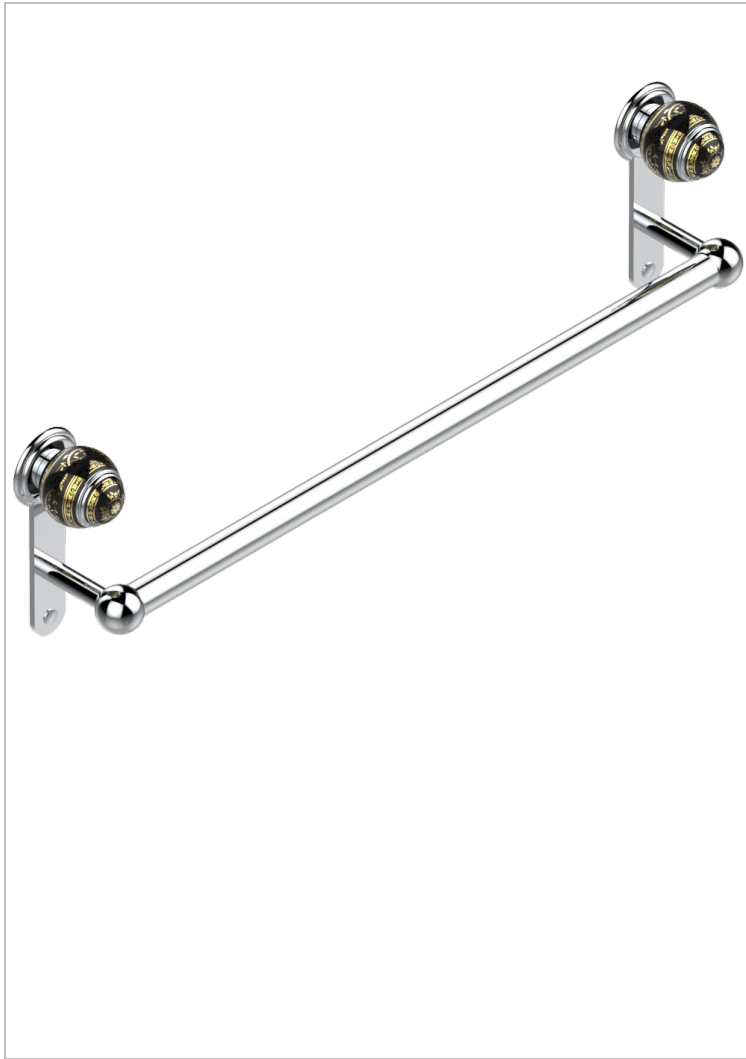

MARQUISE DECOR OR

A7F-526/60

Porte-drap de bain 1 barre fixe Ø25 mm long. 600 mm

THG[®]
PARIS

CARACTÉRISTIQUES

- Marquise décor Or
- Porte-drap de bain 1 barre fixe Ø25 mm long. 600 mm

FINITIONS DISPONIBLES

Bronze clair - D01
Chromé - A02
Chromé / doré - G02
Chromé mat - C02
Doré brillant - F01
Doré mat - F07

Nickel brillant - B01
Nickel mat - C01
Noir mat céramique - D30
Or pâle - F30
Or pâle mat - F31
Pvd blush - H62

Pvd blush mat - H60
Pvd couleur bronze brown - F33
Pvd couleur bronze brown - mat - F34
Pvd couleur doré - H52
Pvd couleur doré mat - H53
Pvd couleur laiton - H49

Pvd couleur laiton mat - H50
Pvd couleur nickel - H55
Pvd couleur nickel mat - H56
Pvd graphite - H64
Pvd graphite mat - H65
Pvd umber - H66

Pvd umber mat - H67
Vieux cuivre rouge mat - H07
Vieux nickel - H28