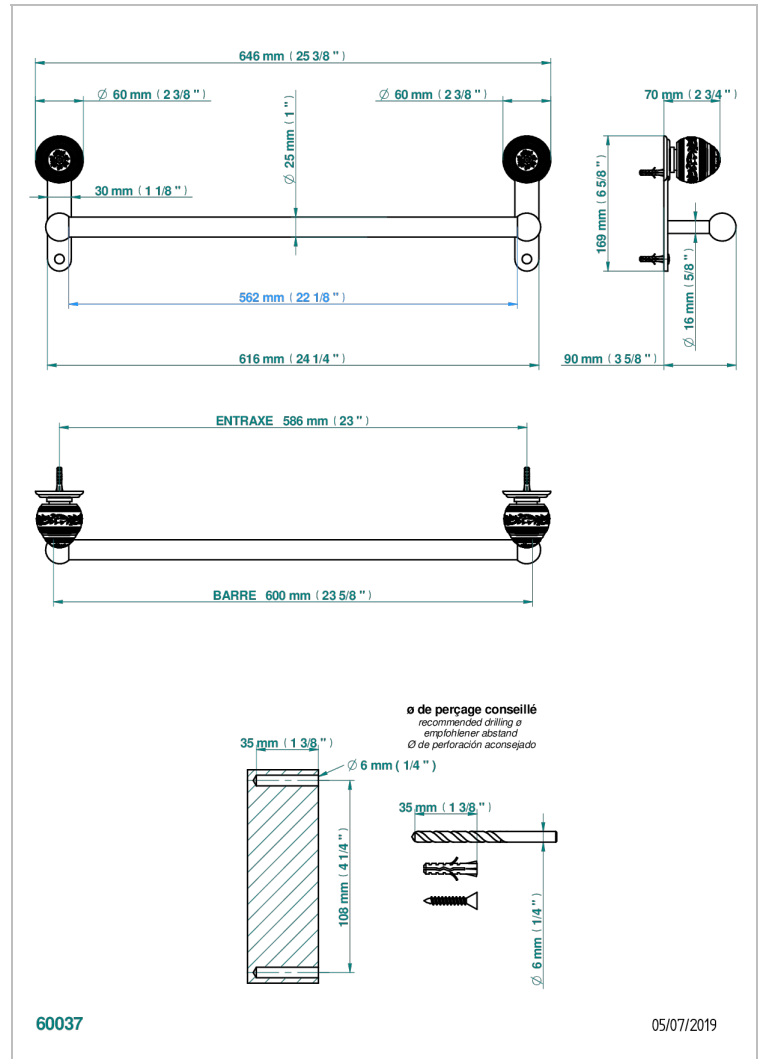

MARQUISE DECOR OR

A7F-526/60

Porte-drap de bain 1 barre fixe Ø25 mm long. 600 mm

THG[®]
PARIS

CARACTÉRISTIQUES

- Marquise décor Or
- Porte-drap de bain 1 barre fixe Ø25 mm long. 600 mm

FINITIONS DISPONIBLES