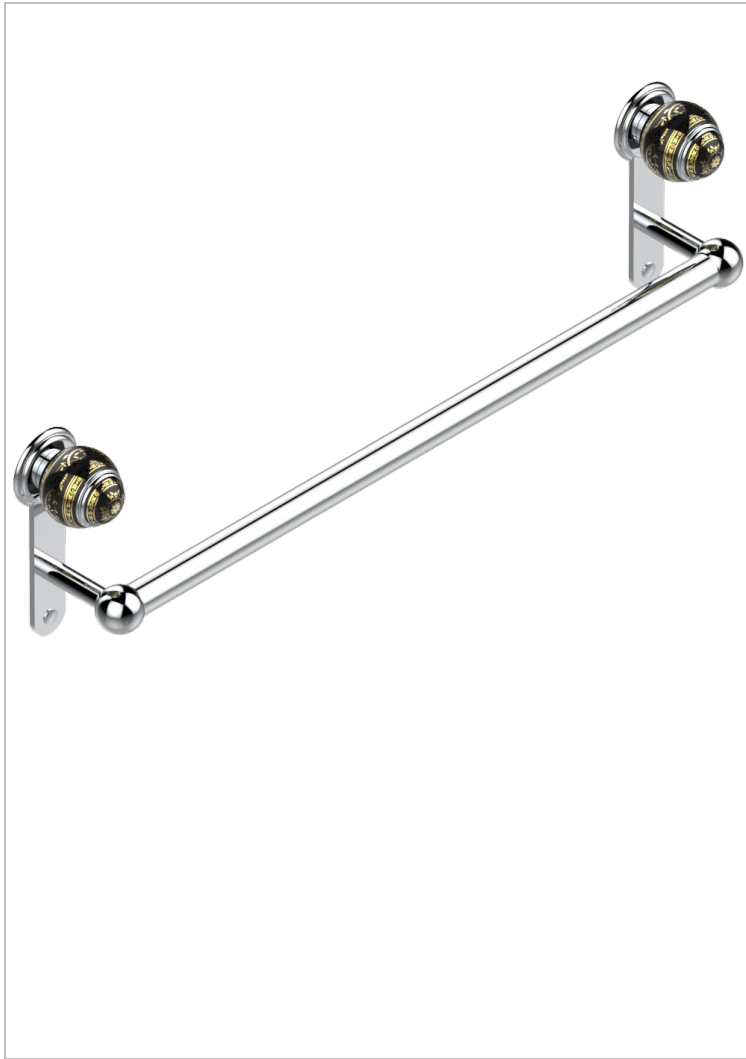

# MARQUISE DECORACION EN ORO

A7F-526/60

Bath towel holder, length: 600 mm

THG<sup>®</sup>  
PARIS

## CARACTERÍSTICAS

- Marquise decoración en oro
- Bath towel holder, length: 600 mm

## ACABADOS DISPONIBLES

Bronce claro - D01  
Cerámica negra mate - D30  
Cobre viejo mate - H07  
Cromo - A02  
Cromo / dorado - G02  
Cromo mate - C02

Dorado - F01  
Dorado mate - F07  
Dorado pálido - F30  
Dorado pálido mate (sin barniz) - F31  
Níquel - B01  
Níquel mate - C01

Níquel viejo - H28  
Pvd blush - H62  
Pvd blush mate - H60  
Pvd color latón - H49  
Pvd color latón mate - H50  
Pvd color níquel - H55

Pvd color níquel mate - H56  
Pvd color oro - H52  
Pvd color oro mate - H53  
Pvd grafito - H64  
Pvd grafito mate - H65  
Pvd marrón bronce - F33