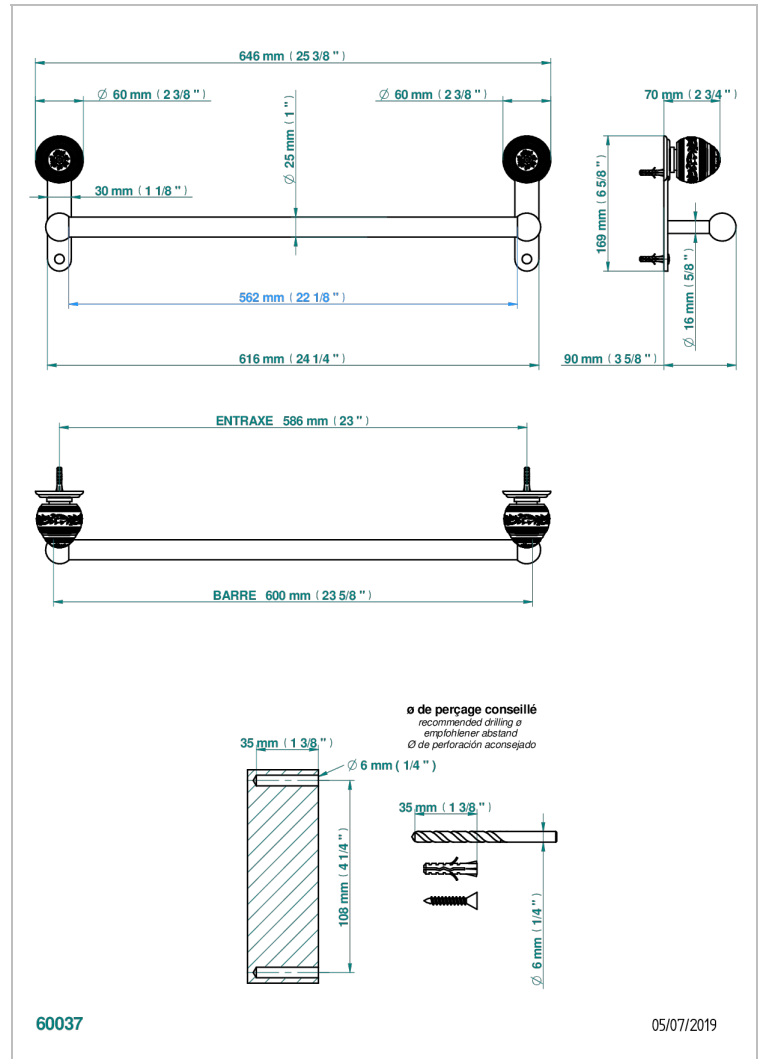

# MARQUISE DECORACION EN ORO

A7F-526/60

Bath towel holder, length: 600 mm

THG<sup>®</sup>  
PARIS

## CARACTERÍSTICAS

- Marquise decoración en oro
- Bath towel holder, length: 600 mm