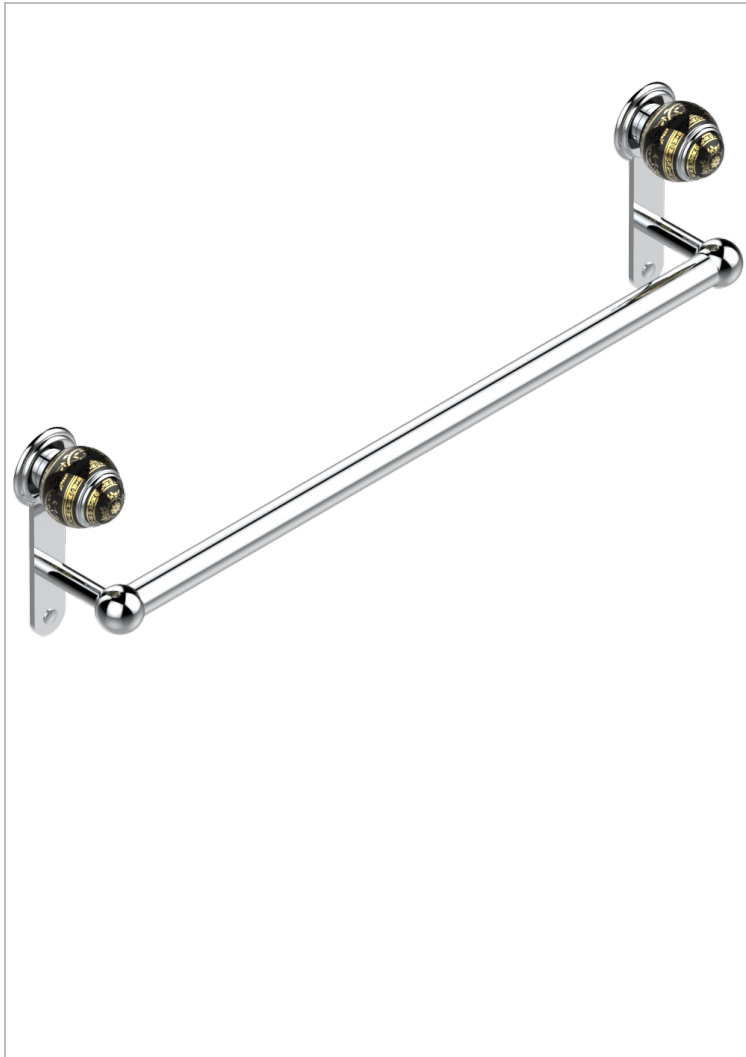

MARQUISE DECOR OR

A7F-526/60

Porte-drap de bain 1 barre fixe Ø25 mm long. 600 mm

THG[®]
PARIS

CARACTÉRISTIQUES

- Marquise décor Or
- Porte-drap de bain 1 barre fixe Ø25 mm long. 600 mm

FINITIONS DISPONIBLES

Bronze clair - D01
Chromé - A02
Chromé / doré - G02
Chromé mat - C02
Doré brillant - F01
Doré mat - F07

Nickel brillant - B01
Nickel mat - C01
Noir mat céramique - D30
Or pâle - F30
Or pâle mat - F31
Pvd blush - H62

Pvd blush mat - H60
Pvd couleur bronze brown - F33
Pvd couleur bronze brown - mat - F34
Pvd couleur doré - H52
Pvd couleur doré mat - H53
Pvd couleur laiton - H49

Pvd couleur laiton mat - H50
Pvd couleur nickel - H55
Pvd couleur nickel mat - H56
Pvd graphite - H64
Pvd graphite mat - H65
Pvd umber - H66

Pvd umber mat - H67
Vieux cuivre rouge mat - H07
Vieux nickel - H28