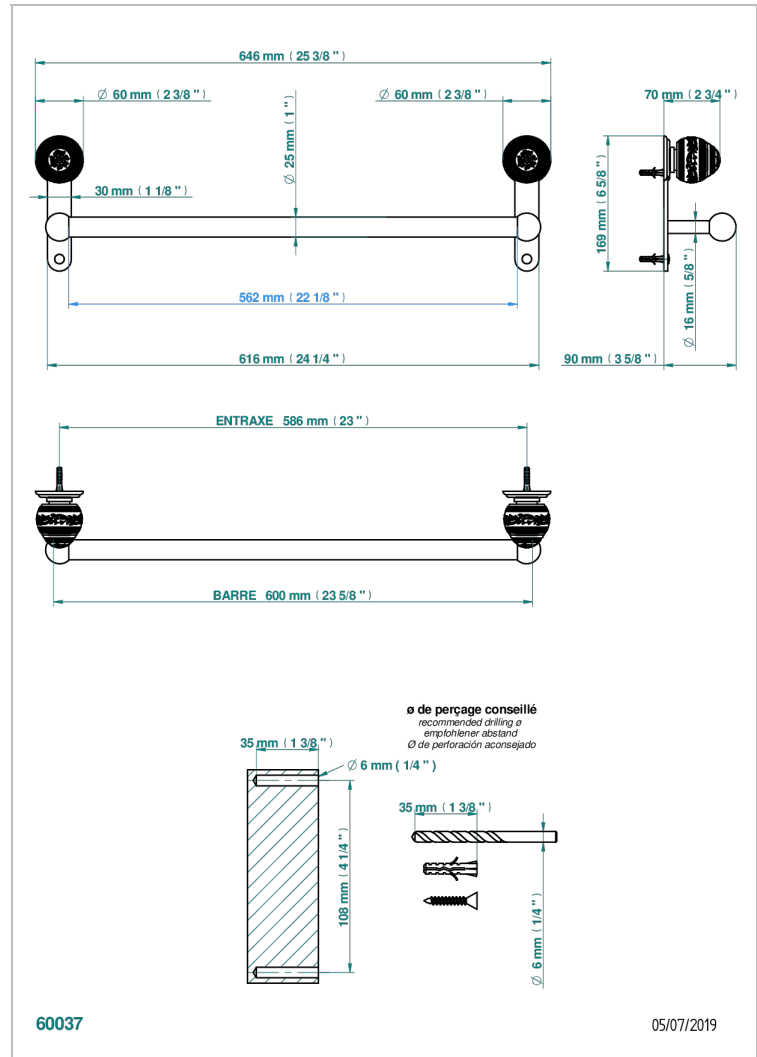

MARQUISE DECOR OR

A7F-526/60

Porte-drap de bain 1 barre fixe Ø25 mm long. 600 mm

THG[®]
PARIS

CARACTÉRISTIQUES

- Marquise décor Or
- Porte-drap de bain 1 barre fixe Ø25 mm long. 600 mm

FINITIONS DISPONIBLES