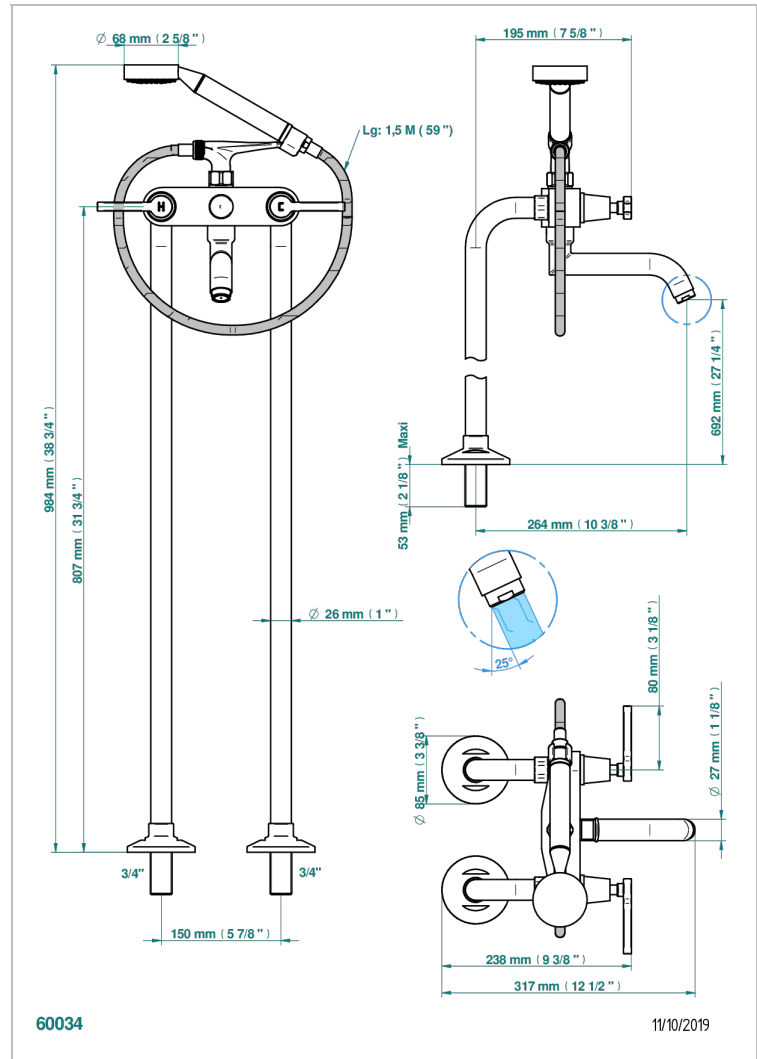

SPIRIT A MANETTES

G58-13CS

Mélangeur bain douche sur colonnes pour fixation au sol

THG[®]
PARIS

CARACTÉRISTIQUES

- ACS : 21ACCLY034

CERTIFICATIONS

FINITIONS DISPONIBLES

Bronze clair - D01
Chromé - A02
Chromé / doré - G02
Chromé mat - C02
Doré brillant - F01
Doré mat - F07

Laiton fumé naturel - A13
Nickel brillant - B01
Nickel mat - C01
Noir mat céramique - D30
Or pâle - F30
Or pâle mat - F31