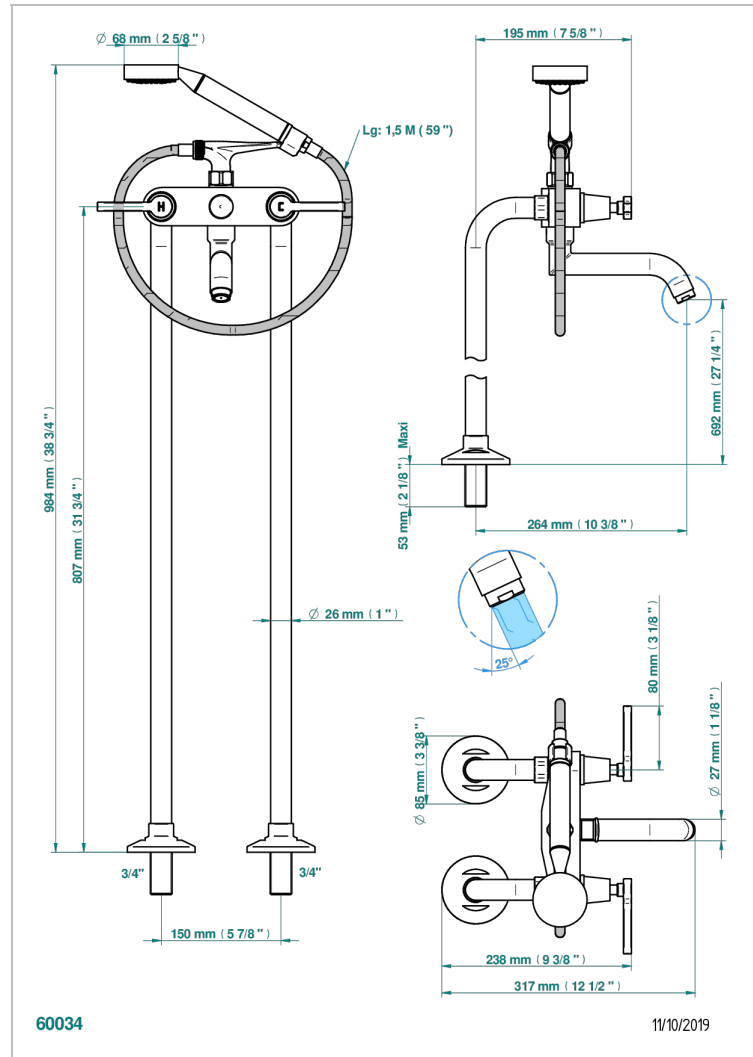

SPIRIT CON MANETAS

G58-13CS

Monobloc baÑo/ducha con columnas para fijaci3n al suelo

THG[®]
PARIS

CARACTERÍSTICAS

- ACS : 21ACCLY034

ESTÁNDAR

ACABADOS DISPONIBLES

Bronce claro - D01
Cerámica negra mate - D30
Cobre viejo mate - H07
Cromo - A02
Cromo / dorado - G02
Cromo mate - C02

Dorado - F01
Dorado mate - F07
Dorado pálido - F30
Dorado pálido mate (sin barniz) - F31
Natural smoked Brass - A13
Níquel - B01

Níquel mate - C01
Níquel viejo - H28
Pvd blush - H62
Pvd blush mate - H60
Pvd color lat3n - H49
Pvd color lat3n mate - H50

Pvd color níquel - H55
Pvd color níquel mate - H56
Pvd color oro - H52
Pvd color oro mate - H53
Pvd grafito - H64
Pvd grafito mate - H65

Pvd marr3n bronce - F33
Pvd marr3n bronce mate - F34
Pvd umber - H66
Pvd umber mate - H67