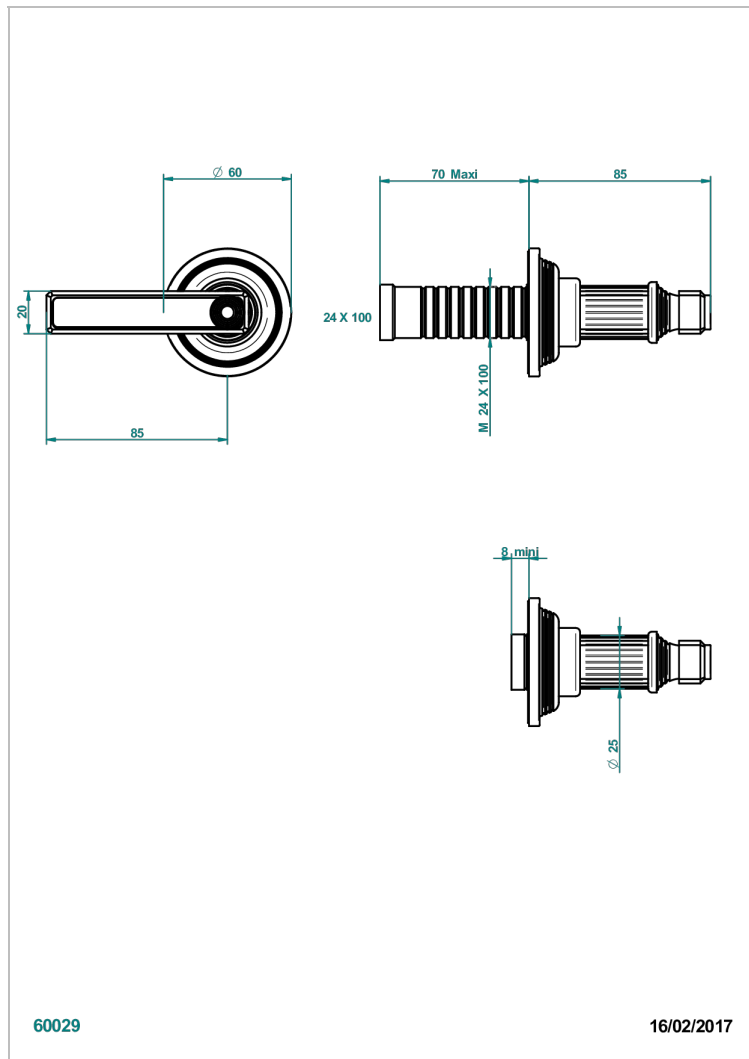

GRAND CENTRAL METAL WITH LEVER

U9L-30B

THG[®]
PARIS

无头配件（手柄、壁罩、加长器），用于30和32关闭阀或50/4/VM四通分水器

特色

- Grand central Metal with lever
- 无头配件（手柄、壁罩、加长器），用于30和32关闭阀或50/4/VM四通分水器

相关的SKU

- Ref. G00-30/CA 嵌入式1/2"关闭阀，有头，左转1/4圈关闭，无配件
- Ref. G00-30/HA 嵌入式1/2"关闭阀，有头，右转1/4圈关闭，无配件
- Ref. G00-32/CA 嵌入式3/4"关闭阀，有头，左转1/4圈关闭，无配件
- Ref. G00-32/HA 嵌入式3/4"关闭阀，有头，右转1/4圈关闭，无配件

PVD棕铜 - F33
PVD金色 - H52
PVD镍 - H55
Polished chrome with gold inlay - GA1
Umber PVD - H66
哑光复古铜 - HO7

哑光浅金 - F31
哑光金 - F07
哑光铬 - C02
哑光镍 - C01
复古镍 - H28
抛光金（24K金） - F01

抛光铬 - AO2
抛光镍 - BO1
浅金 - F30
漆面铜 - DO1