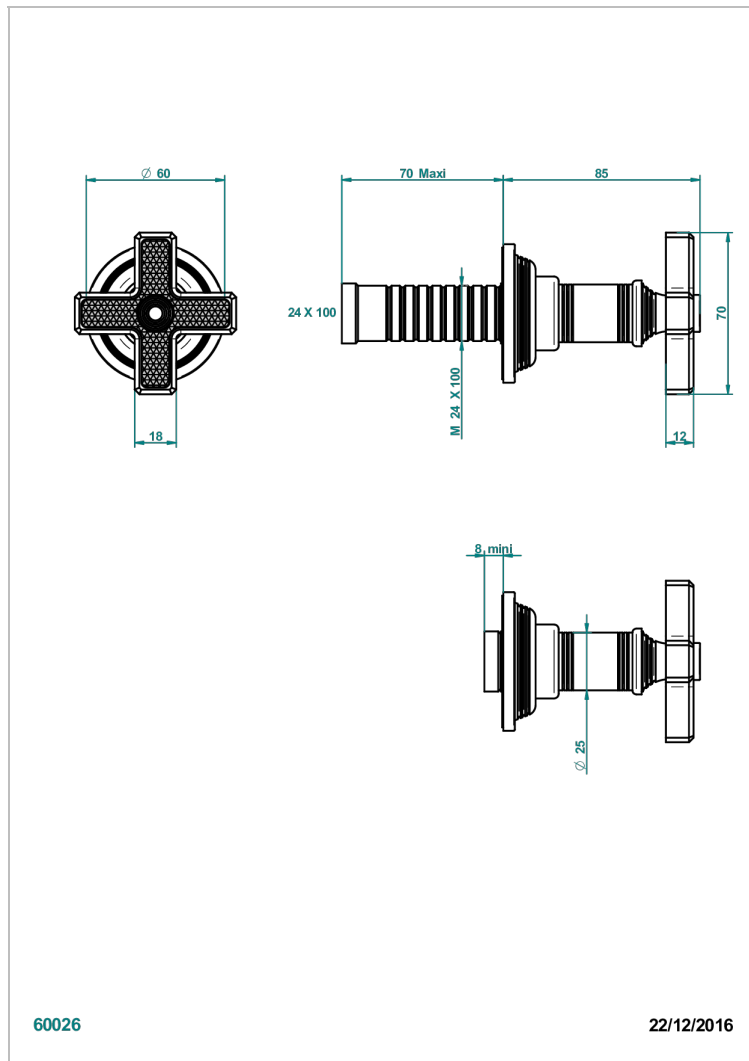

WEST COAST WITH GUILLOCHE DECOR

U9C-30B

Parte externa para llave de paso mural ref. 30 & 32 y para inversor mural ref. 50/4/VM (mando, rosetón y alargador, sin cartucho)

60026

22/12/2016

CARACTERÍSTICAS

- West coast with Guilloché decor
- Parte externa para llave de paso mural ref. 30 & 32 y para inversor mural ref. 50/4/VM (mando, rosetón y alargador, sin cartucho)

PRODUCTOS RELACIONADOS

- Ref. G00-32CUSA Robinet d'arrêt à encastrer 3/4" côté froid tête 1/4 tour fermeture gauche -standard américain sans garniture
- Ref. G00-32HUSA Robinet d'arrêt à encastrer 3/4" côté chaud tête 1/4 tour fermeture droite - standard américain sans garniture
- Ref. G00-30CUSA Robinet d'arrêt a encastrer 1/2 " cote froid tete 1/4 tour fermeture gauche - standard americain sans garniture
- Ref. G00-30HUSA Robinet d'arret a encastrer 1/2 " cote chaud tete 1/4 tour fermeture droite - standard americain sans garniture