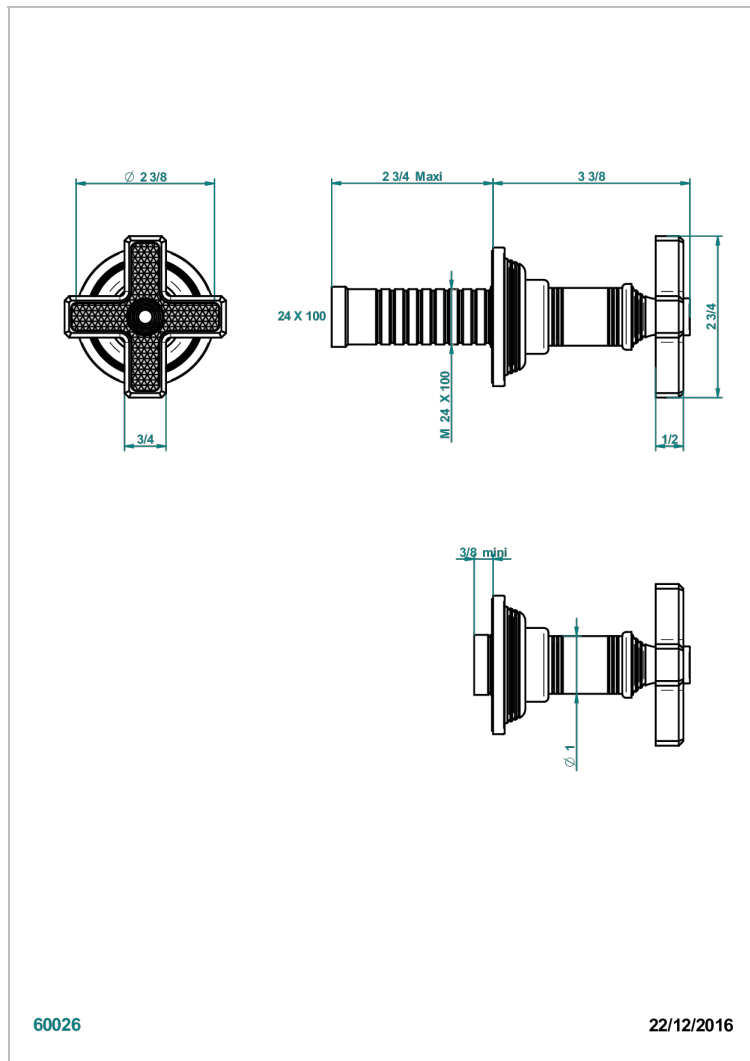

WEST COAST WITH GUILLOCHE DECOR

U9C-30B

Parte externa para llave de paso mural ref. 30 & 32 y para inversor mural ref. 50/4/VM (mando, rosetón y alargador, sin cartucho)

60026

22/12/2016

CARACTERÍSTICAS

- West coast with Guilloché decor
- Parte externa para llave de paso mural ref. 30 & 32 y para inversor mural ref. 50/4/VM (mando, rosetón y alargador, sin cartucho)

PRODUCTOS RELACIONADOS

- Ref. G00-32CUSA Robinet d'arrêt à encastrer 3/4" côté froid tête 1/4 tour fermeture gauche -standard américain sans garniture
- Ref. G00-32HUSA Robinet d'arrêt à encastrer 3/4" côté chaud tête 1/4 tour fermeture droite - standard américain sans garniture
- Ref. G00-30CUSA Robinet d'arrêt a encastrer 1/2 " cote froid tete 1/4 tour fermeture gauche - standard americain sans garniture
- Ref. G00-30HUSA Robinet d'arret a encastrer 1/2 " cote chaud tete 1/4 tour fermeture droite - standard americain sans garniture