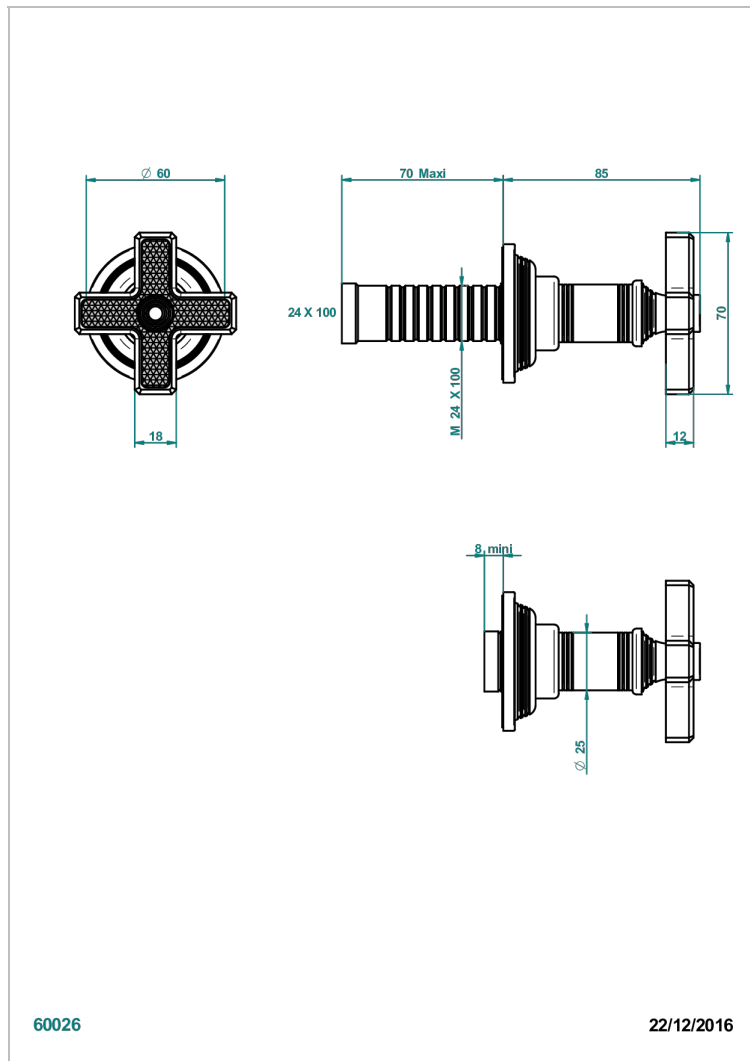

WEST COAST WITH GUILLOCHE DECOR

U9C-30B

Parte externa para llave de paso mural ref. 30 & 32 y para inversor mural ref. 50/4/VM (mando, rosetón y alargador, sin cartucho)

CARACTERÍSTICAS

- West coast with Guilloché decor
- Parte externa para llave de paso mural ref. 30 & 32 y para inversor mural ref. 50/4/VM (mando, rosetón y alargador, sin cartucho)

PRODUCTOS RELACIONADOS

- Ref. G00-30/CA Cuerpo de empotrar con cartucho ceramico 1/2", 1/4 torno izquierda
- Ref. G00-30/HA Cuerpo de empotrar con cartucho ceramico 1/2", 1/4 torno derecha
- Ref. G00-32/CA Cuerpo de empotrar con cartucho ceramico 3/4", 1/4 torno izquierda (agua fría)
- Ref. G00-32/HA Cuerpo de empotrar con cartucho ceramico 3/4", 1/4 torno derecha (agua caliente)