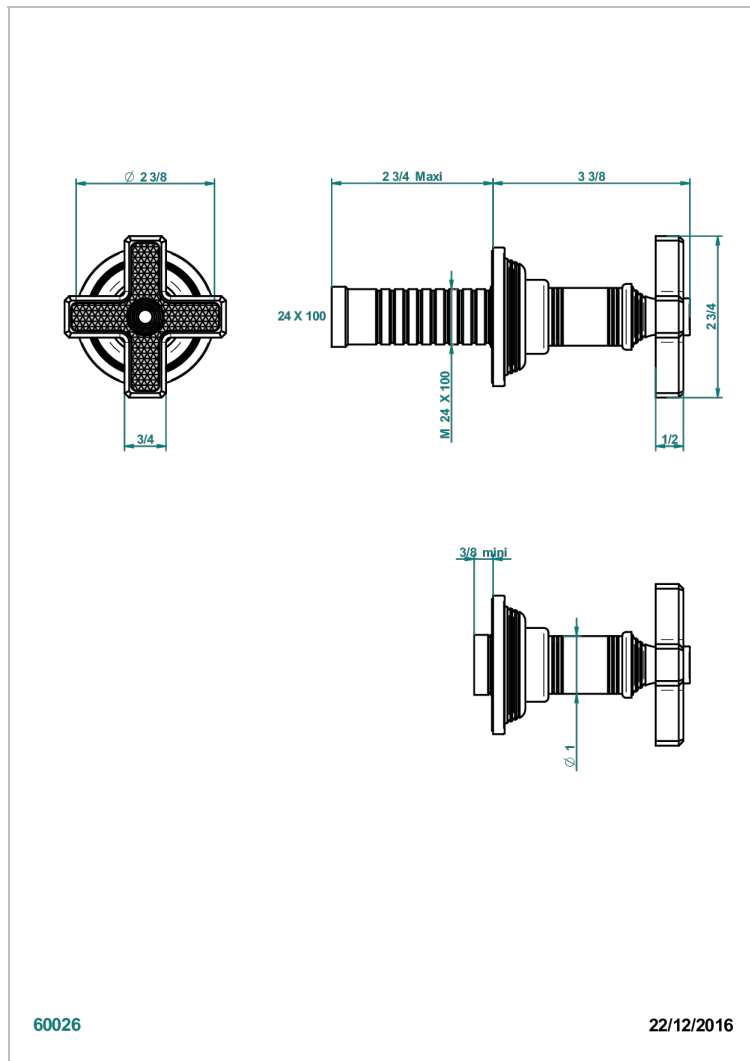

# WEST COAST WITH GUILLOCHE DECOR

U9C-30B

THG<sup>®</sup>  
PARIS

Parte externa para llave de paso mural ref. 30 & 32 y para inversor mural ref. 50/4/VM (mando, rosetón y alargador, sin cartucho)

## CARACTERÍSTICAS

- West coast with Guilloché decor
- Parte externa para llave de paso mural ref. 30 & 32 y para inversor mural ref. 50/4/VM (mando, rosetón y alargador, sin cartucho)

## PRODUCTOS RELACIONADOS

- Ref. G00-30/CA Cuerpo de empotrar con cartucho ceramico 1/2", 1/4 torno izquierda
- Ref. G00-30/HA Cuerpo de empotrar con cartucho ceramico 1/2", 1/4 torno derecha
- Ref. G00-32/CA Cuerpo de empotrar con cartucho ceramico 3/4", 1/4 torno izquierda ( agua fría)
- Ref. G00-32/HA Cuerpo de empotrar con cartucho ceramico 3/4", 1/4 torno derecha ( agua caliente)