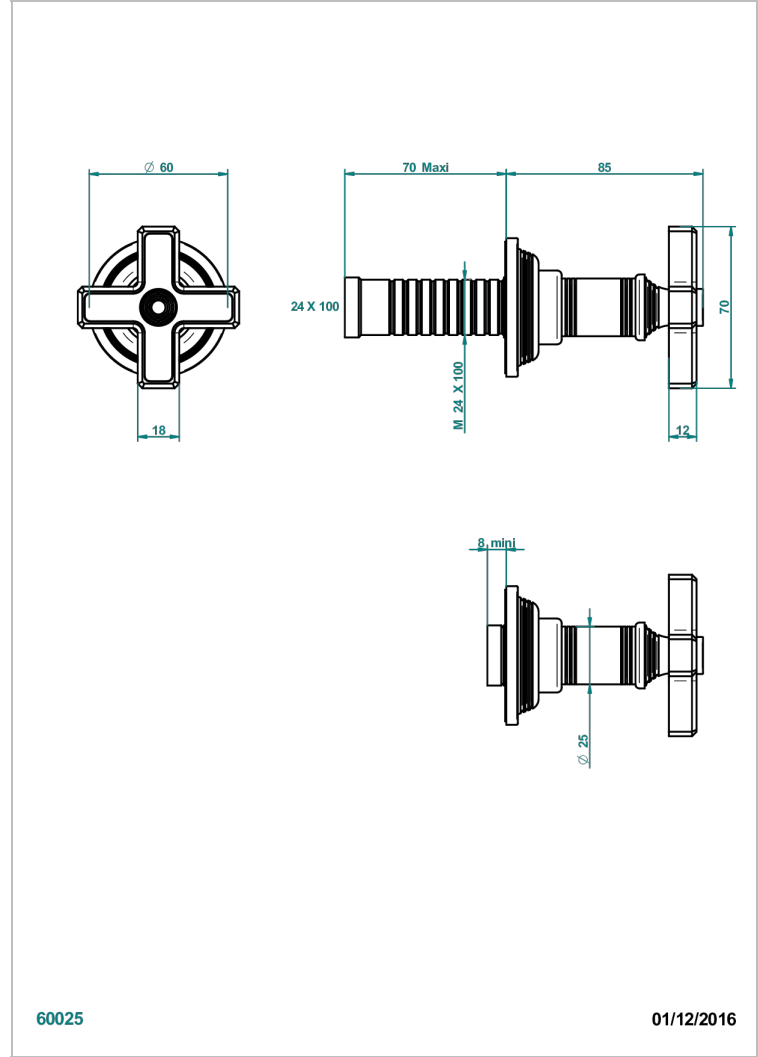

Parte externa para llave de paso mural ref. 30 & 32 y para inversor mural ref. 50/4/VM (mando, rosetón y alargador, sin cartucho)

60025

01/12/2016

CARACTERÍSTICAS

- West Coast Metal
- Parte externa para llave de paso mural ref. 30 & 32 y para inversor mural ref. 50/4/VM (mando, rosetón y alargador, sin cartucho)

PRODUCTOS RELACIONADOS

- Ref. G00-32CUSA Robinet d'arrêt à encastrer 3/4" côté froid tête 1/4 tour fermeture gauche -standard américain sans garniture
- Ref. G00-32HUSA Robinet d'arrêt à encastrer 3/4" côté chaud tête 1/4 tour fermeture droite - standard américain sans garniture
- Ref. G00-30CUSA Robinet d'arrêt a encastrer 1/2 " cote froid tete 1/4 tour fermeture gauche - standard americain sans garniture
- Ref. G00-30HUSA Robinet d'arret a encastrer 1/2 " cote chaud tete 1/4 tour fermeture droite - standard americain sans garniture