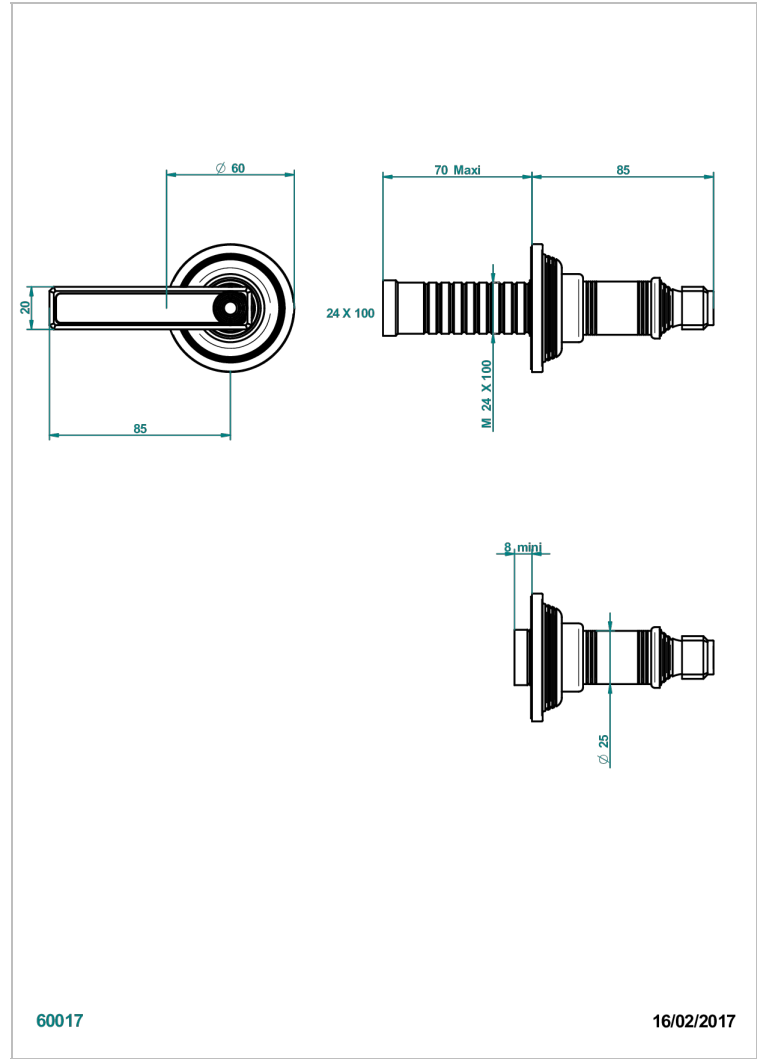

WEST COAST METAL WITH LEVER

U9B-30B

THG[®]
PARIS

Parte externa para llave de paso mural ref. 30 & 32 y para inversor mural ref. 50/4/VM (mando, rosetón y alargador, sin cartucho)

60017

16/02/2017

CARACTERÍSTICAS

- West Coast Metal with lever
- Parte externa para llave de paso mural ref. 30 & 32 y para inversor mural ref. 50/4/VM (mando, rosetón y alargador, sin cartucho)

PRODUCTOS RELACIONADOS

- Ref. G00-32CUSA Robinet d'arrêt à encastrer 3/4" côté froid tête 1/4 tour fermeture gauche -standard américain sans garniture
- Ref. G00-32HUSA Robinet d'arrêt à encastrer 3/4" côté chaud tête 1/4 tour fermeture droite - standard américain sans garniture
- Ref. G00-30CUSA Robinet d'arrêt a encastrer 1/2 " cote froid tete 1/4 tour fermeture gauche - standard americain sans garniture
- Ref. G00-30HUSA Robinet d'arret a encastrer 1/2 " cote chaud tete 1/4 tour fermeture droite - standard americain sans garniture