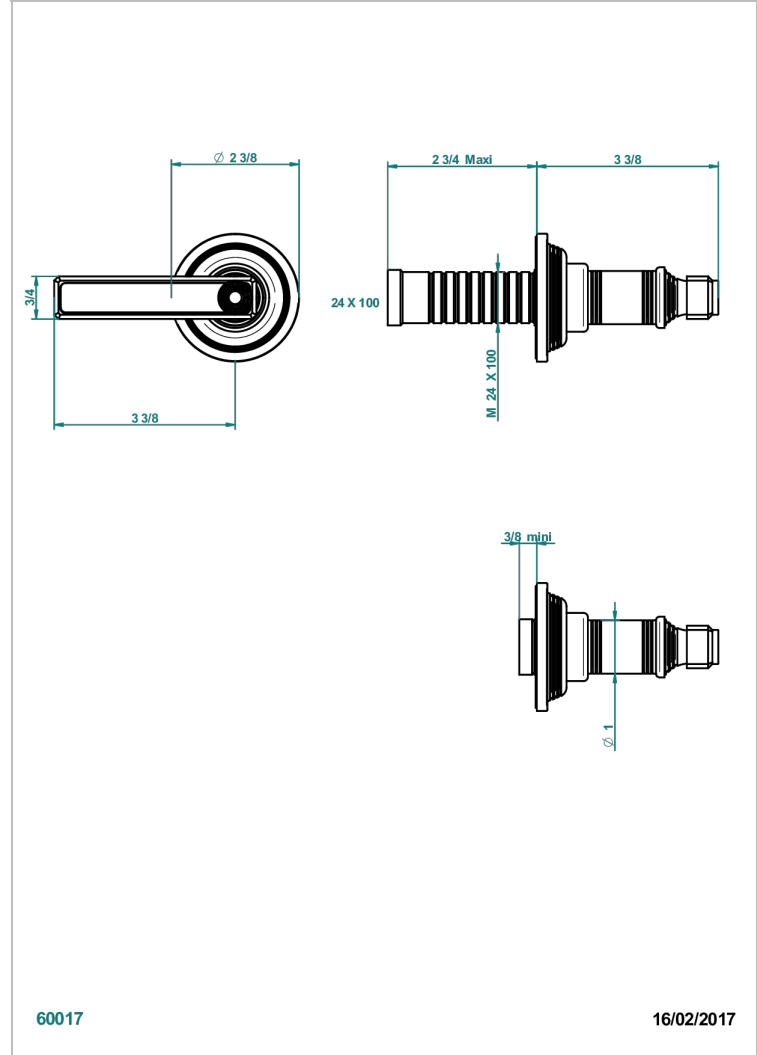

WEST COAST METAL WITH LEVER

U9B-30B

THG[®]
PARIS

Parte externa para llave de paso mural ref. 30 & 32 y para inversor mural ref. 50/4/VM (mando, rosetón y alargador, sin cartucho)

CARACTERÍSTICAS

- West Coast Metal with lever
- Parte externa para llave de paso mural ref. 30 & 32 y para inversor mural ref. 50/4/VM (mando, rosetón y alargador, sin cartucho)

PRODUCTOS RELACIONADOS

- Ref. G00-32CUSA Robinet d'arrêt à encastrer 3/4" côté froid tête 1/4 tour fermeture gauche -standard américain sans garniture
- Ref. G00-32HUSA Robinet d'arrêt à encastrer 3/4" côté chaud tête 1/4 tour fermeture droite - standard américain sans garniture
- Ref. G00-30CUSA Robinet d'arrêt a encastrer 1/2 " cote froid tete 1/4 tour fermeture gauche - standard americain sans garniture
- Ref. G00-30HUSA Robinet d'arret a encastrer 1/2 " cote chaud tete 1/4 tour fermeture droite - standard americain sans garniture