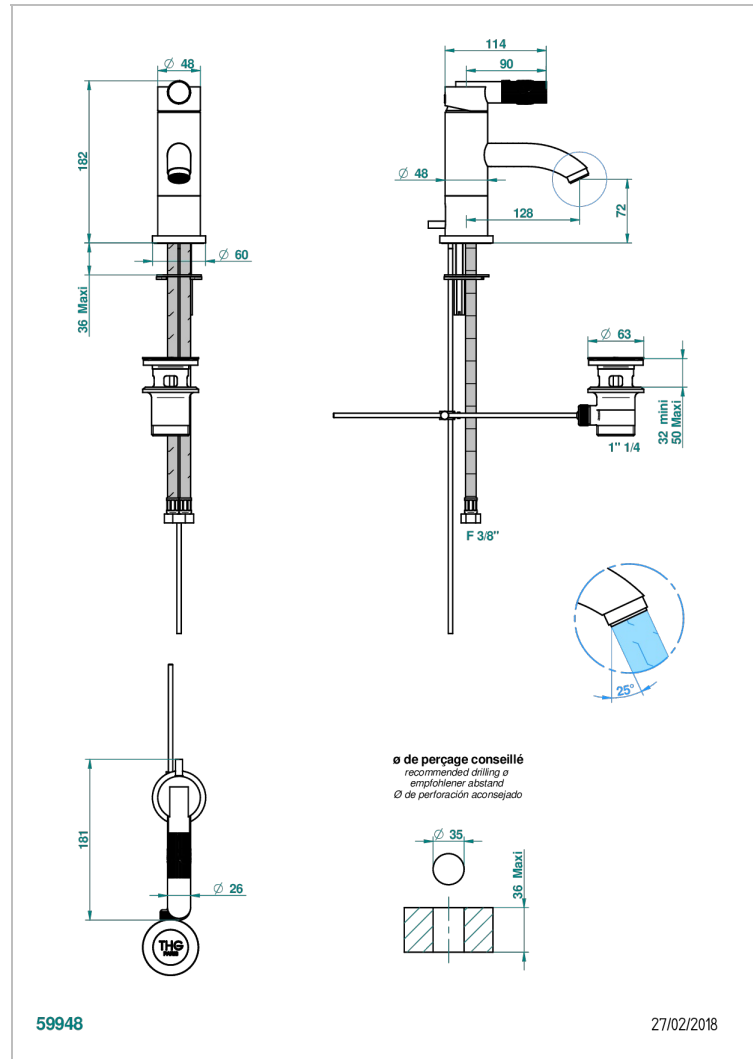

BAMBOU CRISTAL AMBRE

A34-6500/W

Mitigeur de lavabo avec vidage - certifié WRAS

THG[®]
PARIS

CARACTÉRISTIQUES

- WRAS : 2006339

CERTIFICATIONS

FINITIONS DISPONIBLES