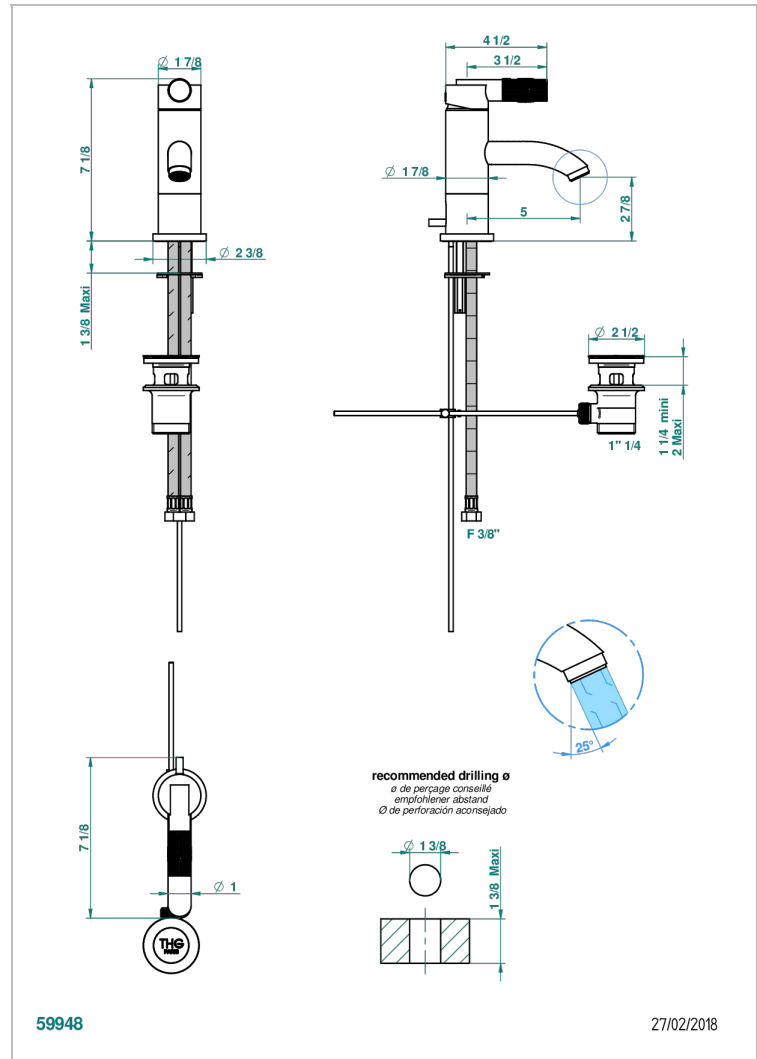

BAMBOU CRISTAL AMBRE

A34-6500/W

Mitigeur de lavabo avec vidage - certifié WRAS

THG[®]
PARIS

CARACTÉRISTIQUES

- WRAS : 2006339

CERTIFICATIONS

FINITIONS DISPONIBLES