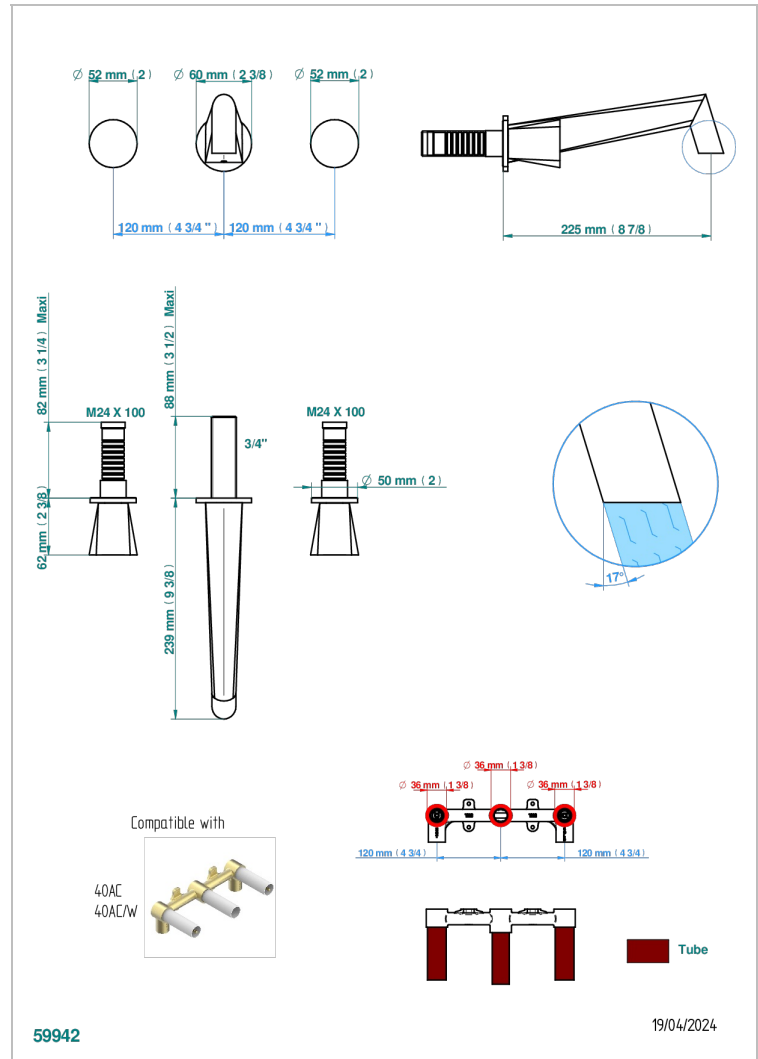

METAMORPHOSE

G6A-40SGBUS

Garniture pour mélangeur de lavabo mural - bec super goliath

THG[®]
PARIS

CARACTÉRISTIQUES

- Métamorphose
- Garniture pour mélangeur de lavabo mural - bec super goliath

PRODUITS ASSOCIÉS

- Ref. G00-40AM/US Partie à encastrer pour mélangeur mural - version manettes- standard américain

FINITIONS DISPONIBLES

Bronze clair - D01
Chromé - A02
Chromé mat - C02
Doré brillant - F01
Doré mat - F07
Nickel brillant - B01