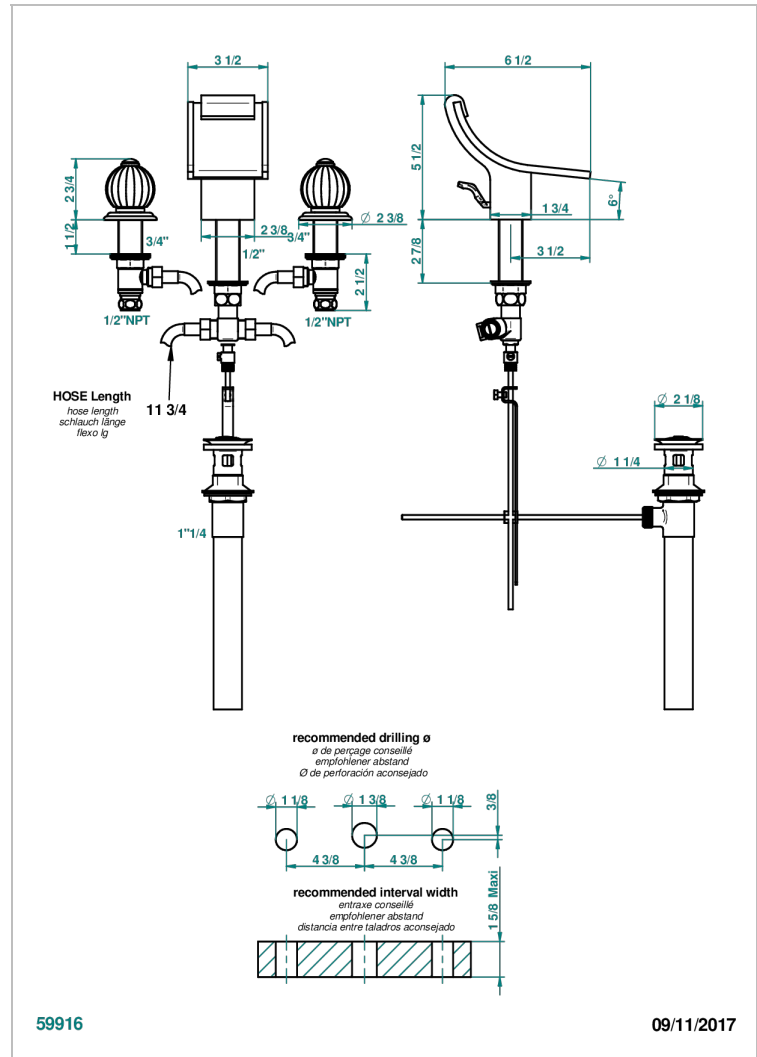

ELLIPSE

A44-151/US

Rim mounted 3-hole basin mixer with waste

THG[®]
PARIS

CARACTERÍSTICAS

- Ellipse
- Rim mounted 3-hole basin mixer with waste

ACABADOS DISPONIBLES

Cerámica negra mate - D30
Cobre viejo mate - H07
Cromo - A02
Cromo / dorado - G02
Cromo mate - C02
Dorado - F01

Dorado mate - F07
Dorado pálido - F30
Dorado pálido mate (sin barniz) - F31
Níquel - B01
Níquel mate - C01
Níquel viejo - H28