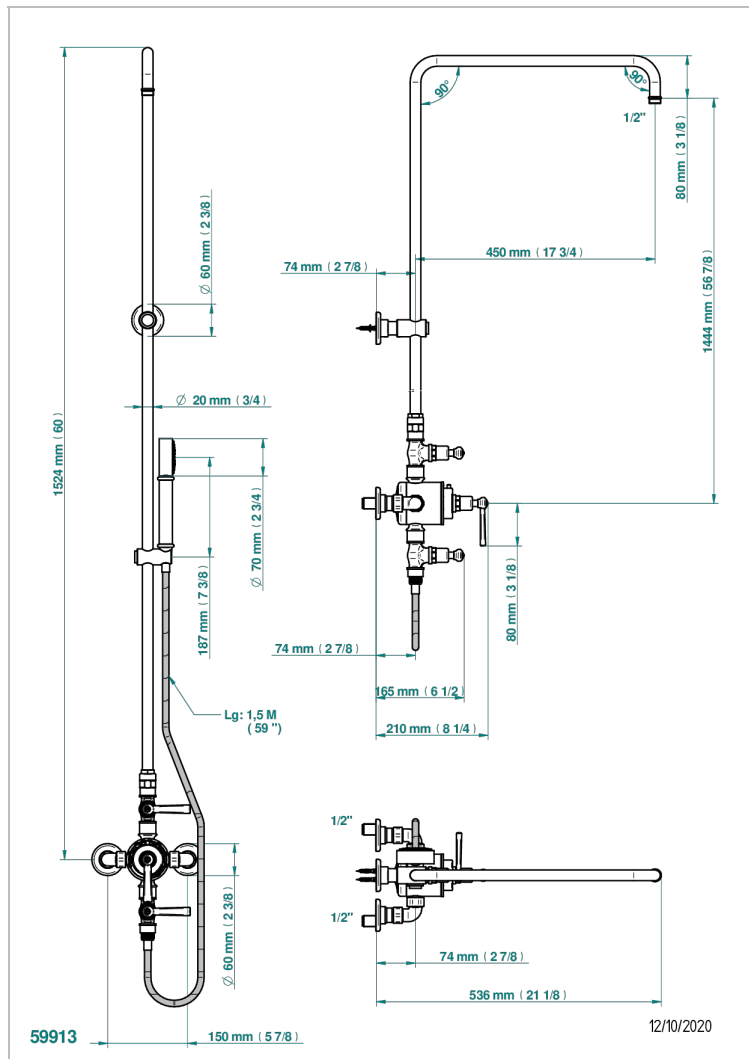

SAINT-GERMAIN A MANETTES

G7D-64TRCD

Mitigeur thermostatique de douche apparent 1/2", avec robinets arrêt, entraxe 150 mm, colonne douche 1m10 + fixation murale, douchette, flexible 1m50 & support téléphone (sans pomme)

CARACTÉRISTIQUES

- Saint-germain à manettes
- Mitigeur thermostatique de douche apparent 1/2", avec robinets arrêt, entraxe 150 mm, colonne douche 1m10 + fixation murale, douchette, flexible 1m50 & support téléphone (sans pomme)