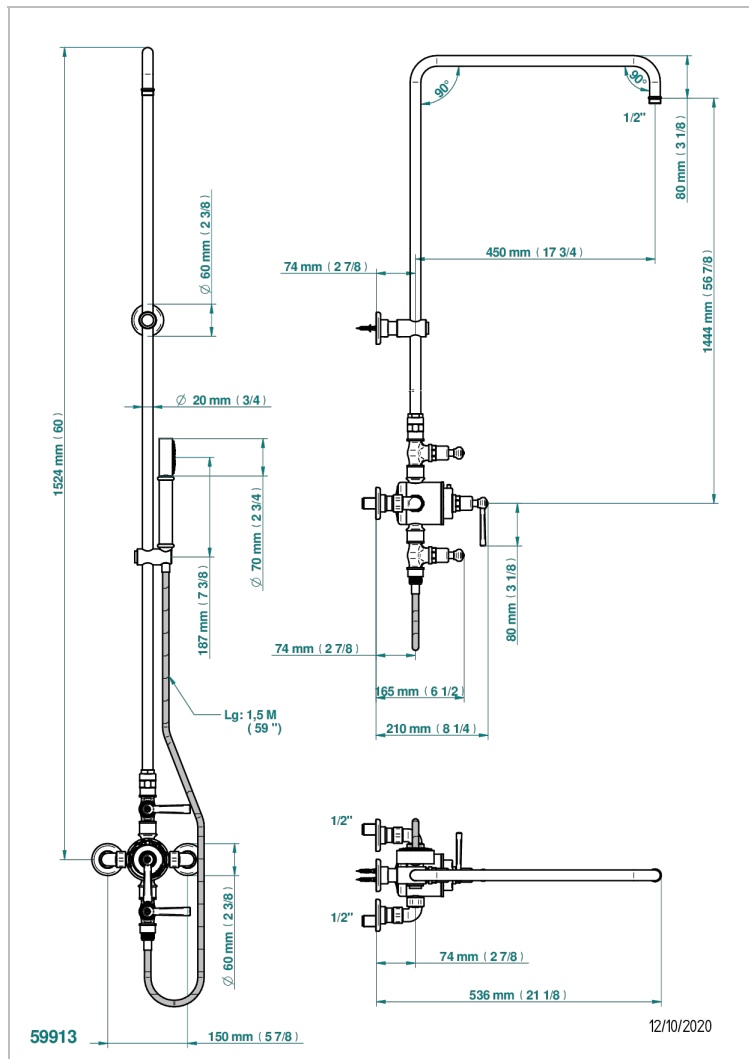

# SAINT-GERMAIN CON MANETAS

G7D-64TRCD

Monobloc de ducha visto 1/2" con 2 llaves de paso (150 mm) con columnade 1m10 y fijaci3n mural (sin regardera) con teleducha, flexo y soporte para teleducha

## CARACTERÍSTICAS

- Saint-germain con manetas
- Monobloc de ducha visto 1/2" con 2 llaves de paso (150 mm) con columnade 1m10 y fijaci3n mural (sin regardera) con teleducha, flexo y soporte para teleducha