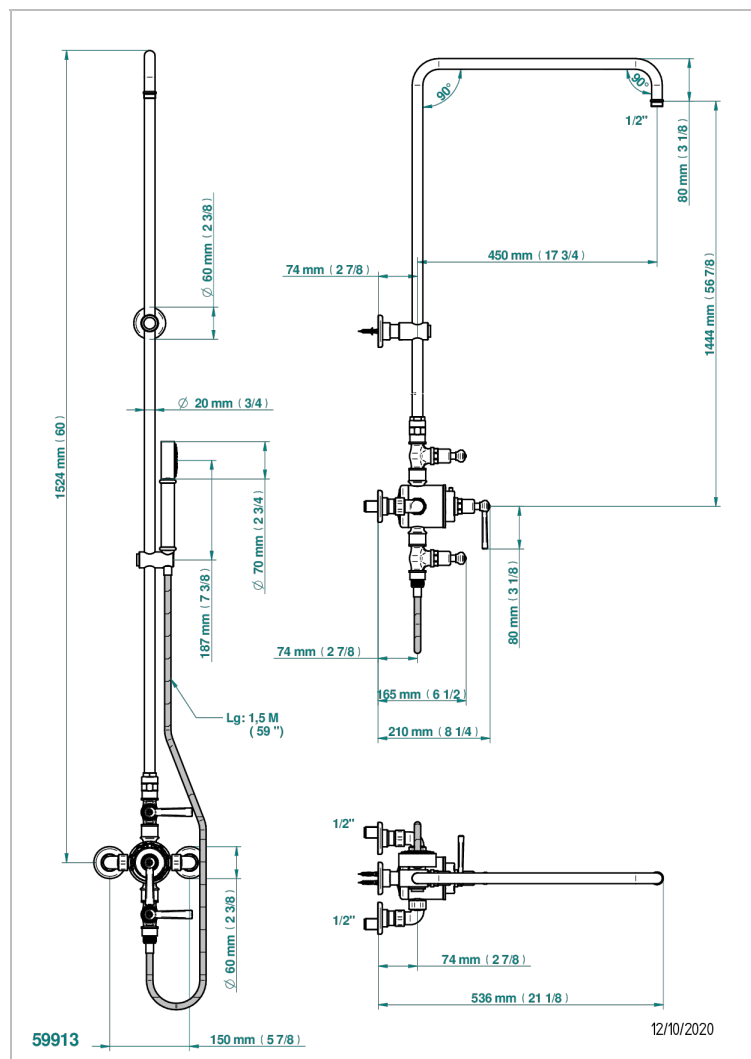

SAINT-GERMAIN MIT HEBEL

G7D-64TRCD

Aufputz-thermostat 1/2" ohne brausekopf mit anschlüssen, 2 absperrentilen, aufsetzbarer duschstange 1,10 m und wandanschlusshalter, achsabstand 150 mm

EIGENSCHAFTEN

- Saint-germain mit hebel
- Aufputz-thermostat 1/2" ohne brausekopf mit anschlüssen, 2 absperrentilen, aufsetzbarer duschstange 1,10 m und wandanschlusshalter, achsabstand 150 mm

VERFÜGBARE OBERFLÄCHEN

Altnickel - H28
Blassgold - F30
Blassgold matt unlackiert - F31
Bronze hell - D01
Chrom - A02
Chrom / gold - G02

Chrom matt - C02
Gold - F01
Gold matt - F07
Mattschwarz keramik - D30
Natural smoked Brass - A13
Nickel matt - C01

Pvd umber - H66
Pvd umber matt - H67
Silbernichel - B01