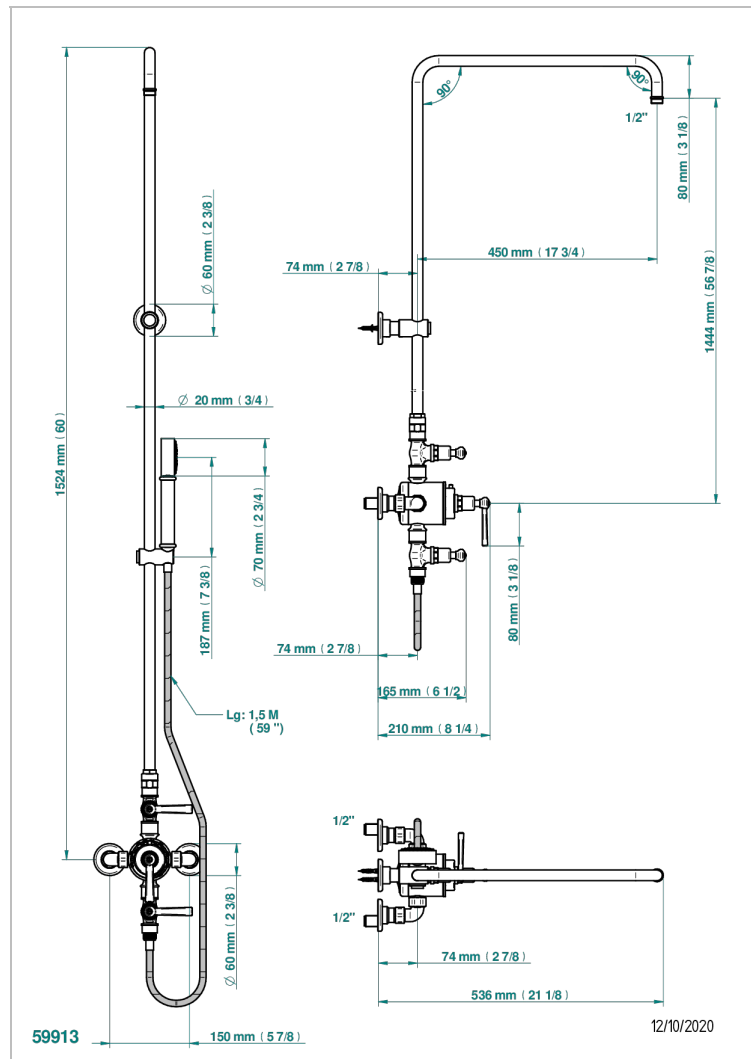

SAINT-GERMAIN CON MANETAS

G7D-64TRCD

Monobloc de ducha visto 1/2" con 2 llaves de paso (150 mm) con columnade 1m10 y fijaci3n mural (sin regardera) con teleducha, flexo y soporte para teleducha

CARACTERÍSTICAS

- Saint-germain con manetas
- Monobloc de ducha visto 1/2" con 2 llaves de paso (150 mm) con columnade 1m10 y fijaci3n mural (sin regardera) con teleducha, flexo y soporte para teleducha

ACABADOS DISPONIBLES