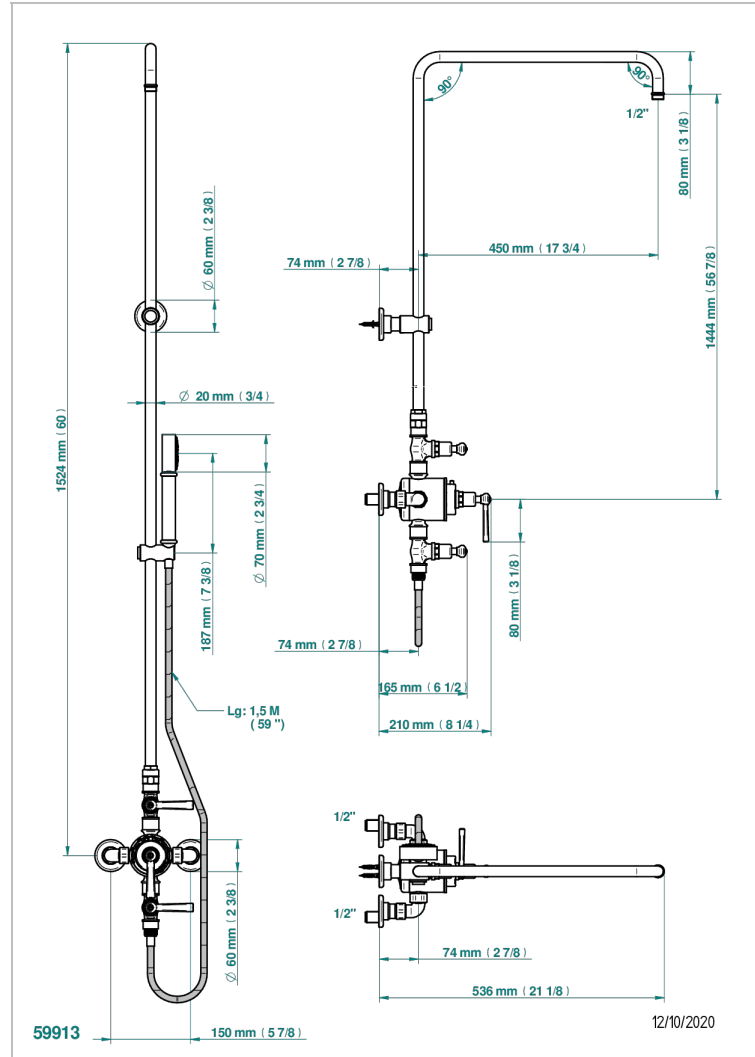

SAINT-GERMAIN MIT HEBEL

G7D-64TRCD

Aufputz-thermostat 1/2" ohne brausekopf mit anschlüssen, 2 absperrentilen, aufsetzbarer duschstange 1,10 m und wandanschlusshalter, achsabstand 150 mm

EIGENSCHAFTEN

- Saint-germain mit hebel
- Aufputz-thermostat 1/2" ohne brausekopf mit anschlüssen, 2 absperrentilen, aufsetzbarer duschstange 1,10 m und wandanschlusshalter, achsabstand 150 mm

VERFÜGBARE OBERFLÄCHEN

Altnickel - H28
Blassgold - F30
Blassgold matt unlackiert - F31
Bronze hell - D01
Chrom - A02
Chrom / gold - G02

Chrom matt - C02
Gold - F01
Gold matt - F07
Mattschwarz keramik - D30
Natural smoked Brass - A13
Nickel matt - C01

Pvd umber - H66
Pvd umber matt - H67
Silbernichel - B01