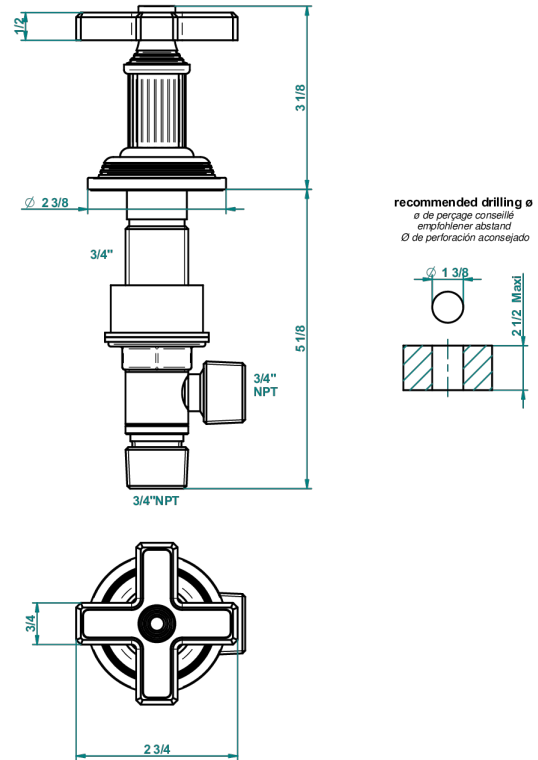

GRAND CENTRAL METAL

U9K-36

Côté sur gorge 3/4"

THG[®]
PARIS

59902

20/01/2017

CARACTÉRISTIQUES

- Grand Central Métal
- Côté sur gorge 3/4"

FINITIONS DISPONIBLES

Bronze clair - D01
Chromé - A02
Chromé insert doré - GA1
Chromé mat - C02
Doré brillant - F01
Doré mat - F07

Laiton fumé naturel - A13
Nickel brillant - B01
Nickel mat - C01
Noir mat céramique - D30
Or pâle - F30
Or pâle mat - F31