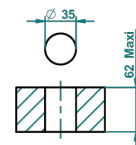

GRAND CENTRAL С МЕТАЛЛИЧЕСКИМИ РУЧКАМИ-КРЕСТИКАМИ

THG
PARIS

U9K-36

Вентиль 3/4", устанавливаемый на борту

59902

20/01/2017

ХАРАКТЕРИСТИКИ

- Grand central с металлическими ручками-крестиками
- Вентиль 3/4", устанавливаемый на борту

ДОСТУПНЫЕ ВАРИАНТЫ ПОКРЫТИЙ

Black ceram - D30
Blush PVD - H62
Graphite PVD - H64
Matt Umber PVD - H67
Matt blush PVD - H60
Matt graphite PVD - H65

Natural smoked Brass - A13
Polished chrome with gold inlay - GA1
Umber PVD - H66
Бронза - D01
Золото - F01
Матовая красная старинная медь - H07

Матовое золото - F07
Матовое светлое золото - F31
Матовый никель - C01
Матовый хром - C02
Никель - B01
Покрытие PVD бронза - F33

Покрытие PVD золотистый цвет - H52
Покрытие PVD латунь - H49
Покрытие PVD матовая бронза - F34
Покрытие PVD матовая латунь - H50
Покрытие PVD матовый золотистый - H53
Покрытие PVD матовый никель - H56

Покрытие PVD никель - H55
Светлое золото - F30
Состаренный никель - H28
Хром - A02