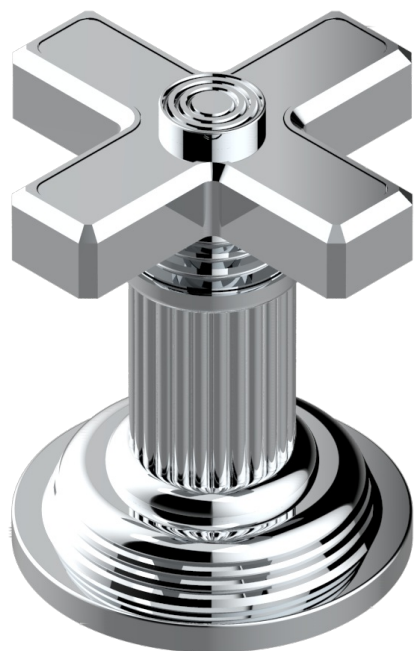

GRAND CENTRAL С МЕТАЛЛИЧЕСКИМИ РУЧКАМИ-КРЕСТИКАМИ

THG
PARIS

U9K-36

Вентиль 3/4", устанавливаемый на борту

59902

20/01/2017

ХАРАКТЕРИСТИКИ

- Grand central с металлическими ручками-крестиками
- Вентиль 3/4", устанавливаемый на борту

ДОСТУПНЫЕ ВАРИАНТЫ ПОКРЫТИЙ

Black ceram - D30
Blush PVD - H62
Graphite PVD - H64
Matt Umber PVD - H67
Matt blush PVD - H60
Matt graphite PVD - H65

Natural smoked Brass - A13
Polished chrome with gold inlay - GA1
Umber PVD - H66
Бронза - D01
Золото - F01
Матовая красная старинная медь - H07

Матовое золото - F07
Матовое светлое золото - F31
Матовый никель - C01
Матовый хром - C02
Никель - B01
Покрытие PVD бронза - F33

Покрытие PVD золотистый цвет - H52
Покрытие PVD латунь - H49
Покрытие PVD матовая бронза - F34
Покрытие PVD матовая латунь - H50
Покрытие PVD матовый золотистый - H53
Покрытие PVD матовый никель - H56

Покрытие PVD никель - H55
Светлое золото - F30
Состаренный никель - H28
Хром - A02