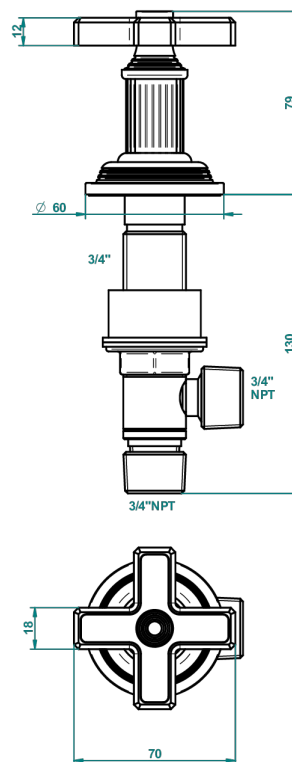

GRAND CENTRAL С МЕТАЛЛИЧЕСКИМИ РУЧКАМИ-КРЕСТИКАМИ

THG
PARIS

U9K-36

Вентиль 3/4", устанавливаемый на борту

59902

20/01/2017

ХАРАКТЕРИСТИКИ

- Grand central с металлическими ручками-крестиками
- Вентиль 3/4", устанавливаемый на борту

ДОСТУПНЫЕ ВАРИАНТЫ ПОКРЫТИЙ

Black ceram - D30
Blush PVD - H62
Graphite PVD - H64
Matt Umber PVD - H67
Matt blush PVD - H60
Matt graphite PVD - H65

Natural smoked Brass - A13
Polished chrome with gold inlay - GA1
Umber PVD - H66
Бронза - D01
Золото - F01
Матовая красная старинная медь - H07

Матовое золото - F07
Матовое светлое золото - F31
Матовый никель - C01
Матовый хром - C02
Никель - B01
Покрытие PVD бронза - F33

Покрытие PVD золотистый цвет - H52
Покрытие PVD латунь - H49
Покрытие PVD матовая бронза - F34
Покрытие PVD матовая латунь - H50
Покрытие PVD матовый золотистый - H53
Покрытие PVD матовый никель - H56

Покрытие PVD никель - H55
Светлое золото - F30
Состаренный никель - H28
Хром - A02