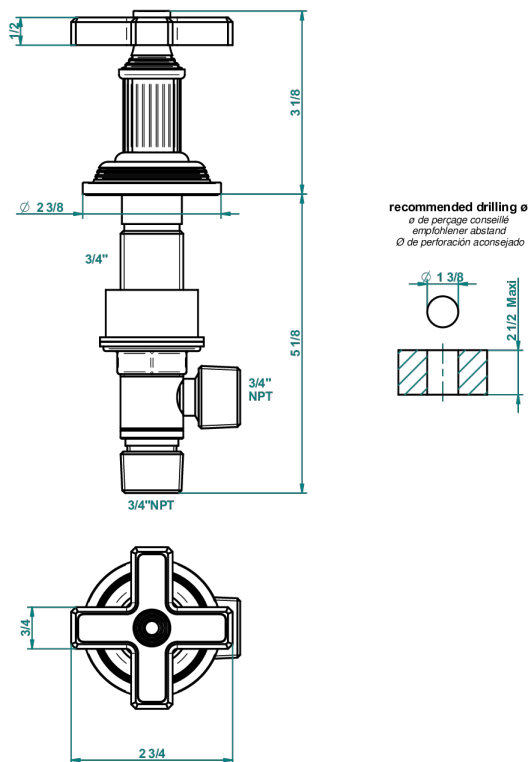

# GRAND CENTRAL С МЕТАЛЛИЧЕСКИМИ РУЧКАМИ-КРЕСТИКАМИ

THG  
PARIS

U9K-36

Вентиль 3/4", устанавливаемый на борту

59902

20/01/2017

## ХАРАКТЕРИСТИКИ

- Grand central с металлическими ручками-крестиками
- Вентиль 3/4", устанавливаемый на борту