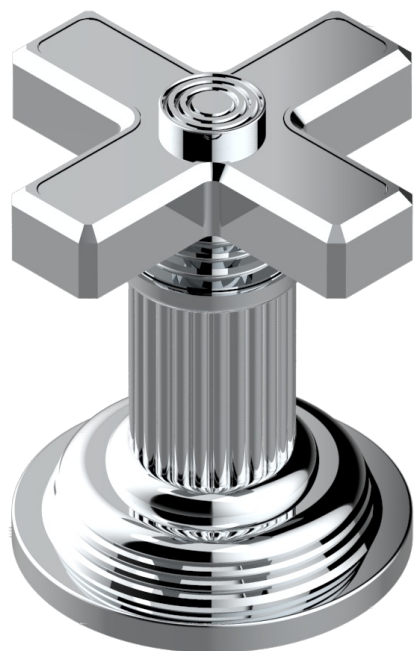

# GRAND CENTRAL С МЕТАЛЛИЧЕСКИМИ РУЧКАМИ-КРЕСТИКАМИ

THG  
PARIS

U9K-36

Вентиль 3/4", устанавливаемый на борту

59902

20/01/2017

## ХАРАКТЕРИСТИКИ

- Grand central с металлическими ручками-крестиками
- Вентиль 3/4", устанавливаемый на борту

Покрытие PVD никель - H55  
Светлое золото - F30  
Состаренный никель - H28  
Хром - A02