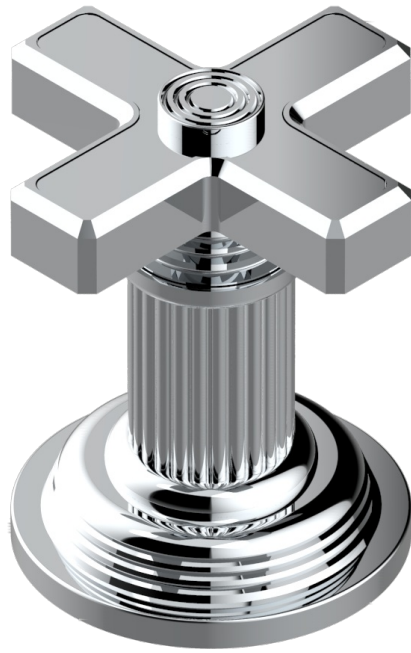

GRAND CENTRAL METAL

U9K-36

Côté sur gorge 3/4"

THG[®]
PARIS

59902

20/01/2017

CARACTÉRISTIQUES

- Grand Central Métal
- Côté sur gorge 3/4"

FINITIONS DISPONIBLES

Bronze clair - D01
Chromé - A02
Chromé insert doré - GA1
Chromé mat - C02
Doré brillant - F01
Doré mat - F07

Laiton fumé naturel - A13
Nickel brillant - B01
Nickel mat - C01
Noir mat céramique - D30
Or pâle - F30
Or pâle mat - F31