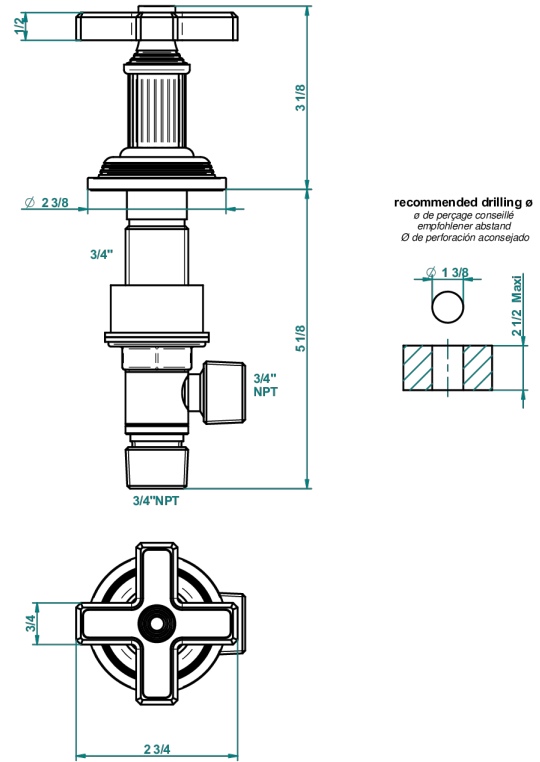

GRAND CENTRAL METAL

U9K-36

Côté sur gorge 3/4"

THG[®]
PARIS

59902

20/01/2017

CARACTÉRISTIQUES

- Grand Central Métal
- Côté sur gorge 3/4"

FINITIONS DISPONIBLES

Bronze clair - D01
Chromé - A02
Chromé insert doré - GA1
Chromé mat - C02
Doré brillant - F01
Doré mat - F07

Laiton fumé naturel - A13
Nickel brillant - B01
Nickel mat - C01
Noir mat céramique - D30
Or pâle - F30
Or pâle mat - F31