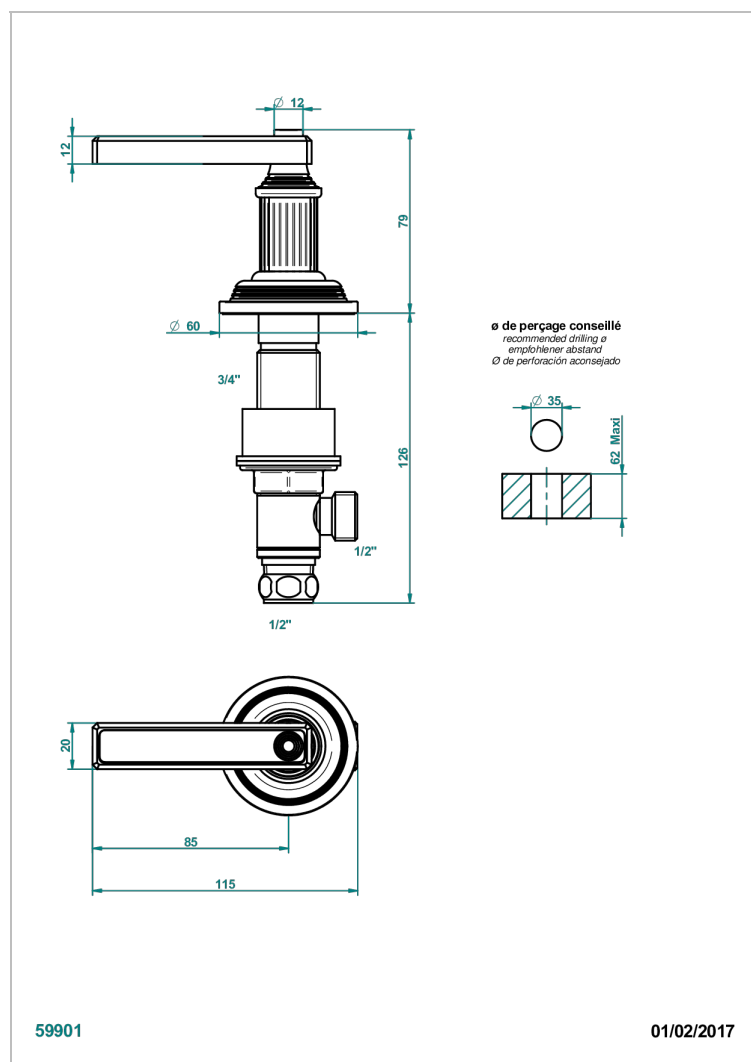

GRAND CENTRAL METAL WITH LEVER

U9L-35/H

Llave de paso sobre encimera 1/2"- caliente

THG[®]
PARIS

59901

01/02/2017

CARACTERÍSTICAS

- Grand central Metal with lever
- Llave de paso sobre encimera 1/2"- caliente