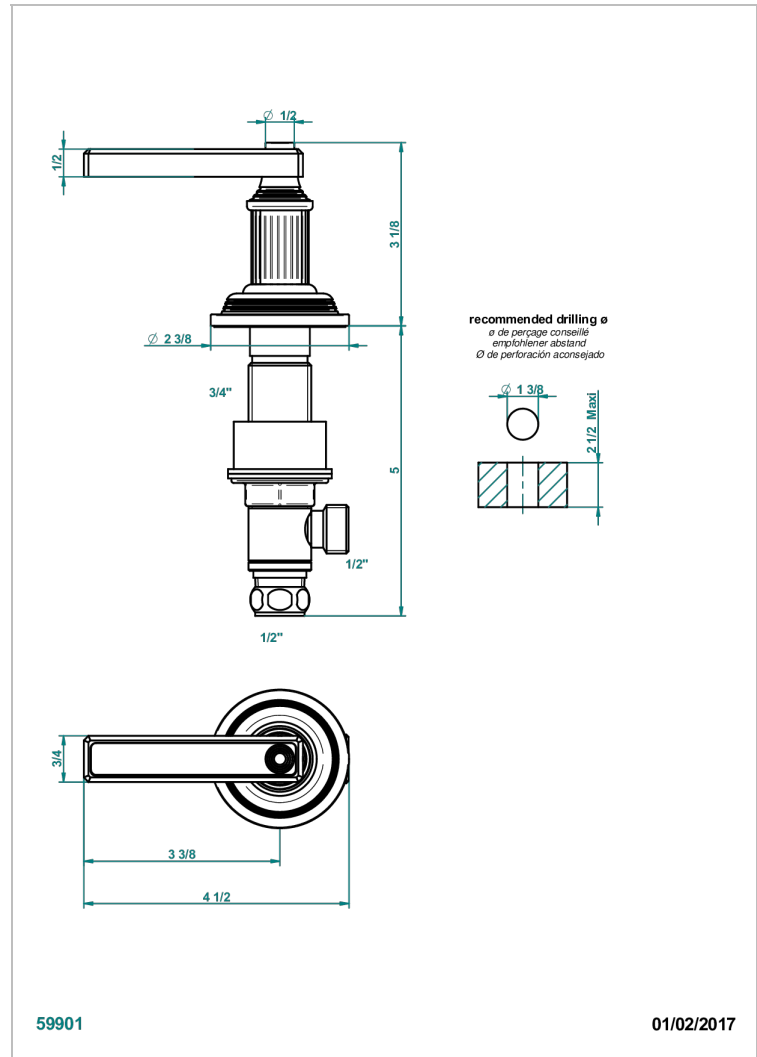

GRAND CENTRAL METAL WITH LEVER

U9L-35/H

Llave de paso sobre encimera 1/2"- caliente

THG[®]
PARIS

CARACTERÍSTICAS

- Grand central Metal with lever
- Llave de paso sobre encimera 1/2"- caliente

ACABADOS DISPONIBLES