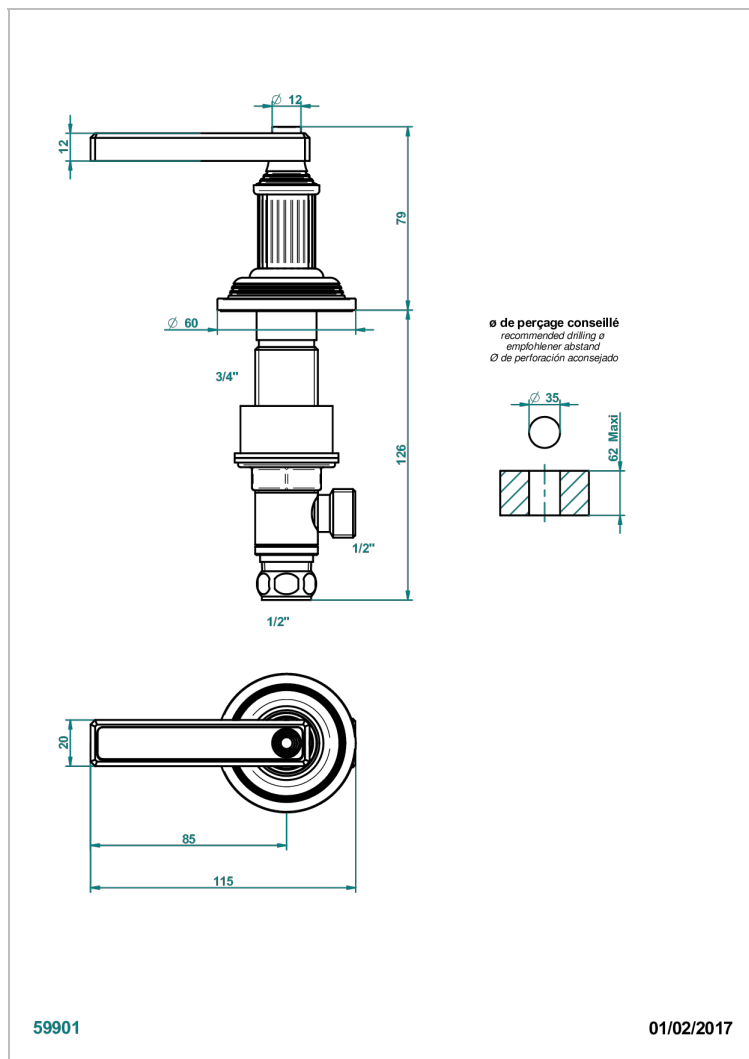

# GRAND CENTRAL METAL WITH LEVER

U9L-35/H

Llave de paso sobre encimera 1/2"- caliente

THG<sup>®</sup>  
PARIS

## CARACTERÍSTICAS

- Grand central Metal with lever
- Llave de paso sobre encimera 1/2"- caliente