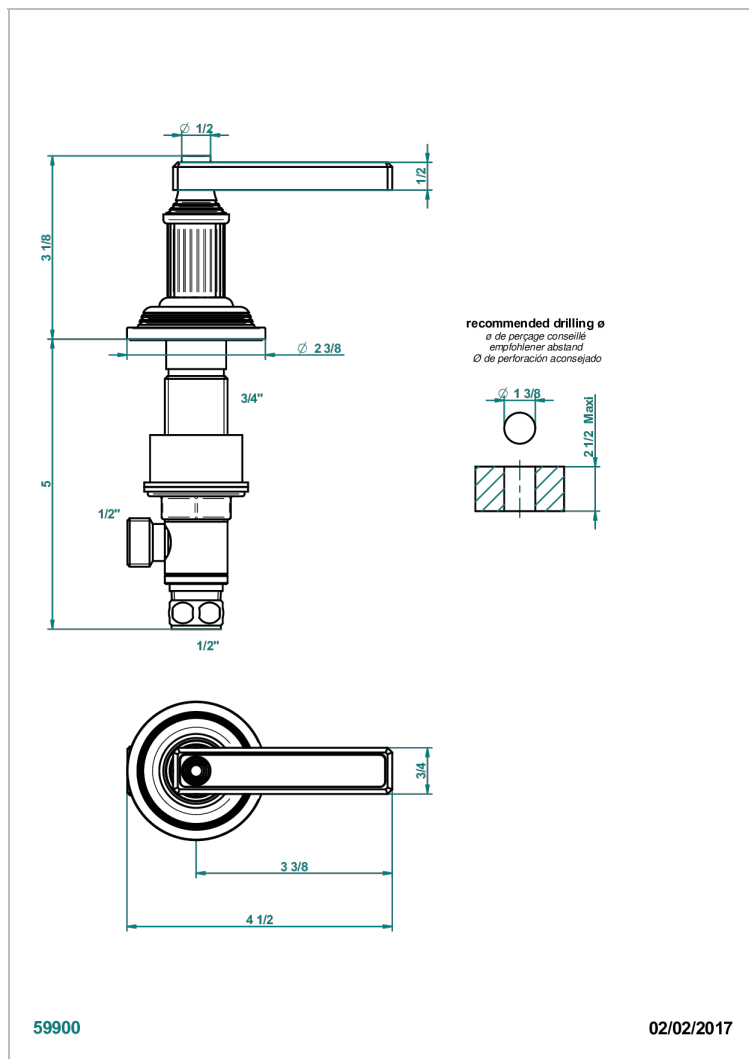

# GRAND CENTRAL METAL WITH LEVER

U9L-35/C

Llave de paso sobre encimera 1/2"- frío

THG<sup>®</sup>  
PARIS

## CARACTERÍSTICAS

- Grand central Metal with lever
- Llave de paso sobre encimera 1/2"- frío