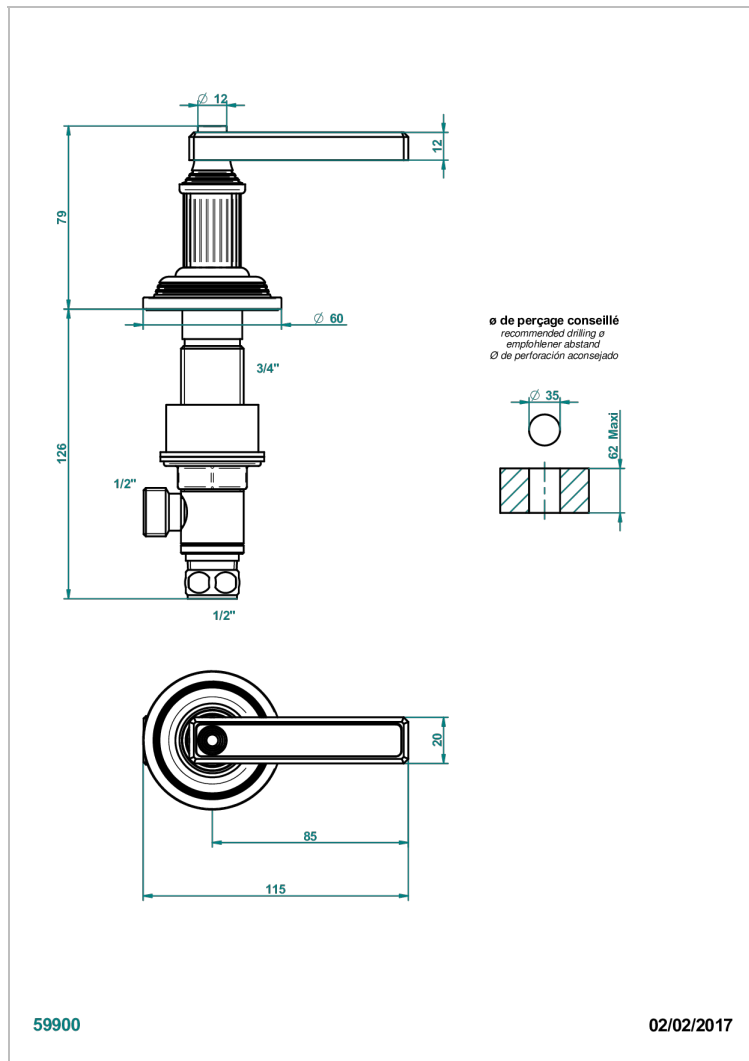

# GRAND CENTRAL С МЕТАЛЛИЧЕСКИМИ РУЧКАМИ-РУКОЯТКАМИ

THG  
PARIS

U9L-35/C

Вентиль 1/2" набортный для холодной воды

## ХАРАКТЕРИСТИКИ

- Grand central с металлическими ручками-рукоятками
- Вентиль 1/2" набортный для холодной воды