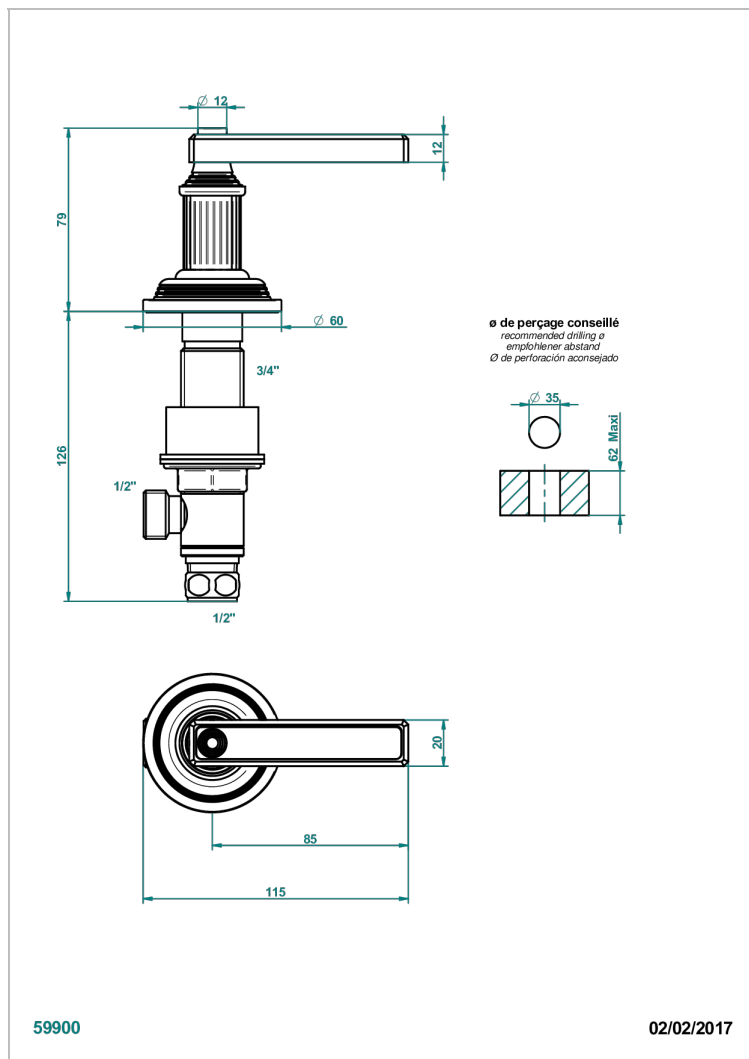

GRAND CENTRAL METAL WITH LEVER

U9L-35/C

Llave de paso sobre encimera 1/2"- frío

THG[®]
PARIS

CARACTERÍSTICAS

- Grand central Metal with lever
- Llave de paso sobre encimera 1/2"- frío

ACABADOS DISPONIBLES

Bronce claro - D01
Cerámica negra mate - D30
Cobre viejo mate - H07
Cromo - A02
Cromo mate - C02
Dorado - F01