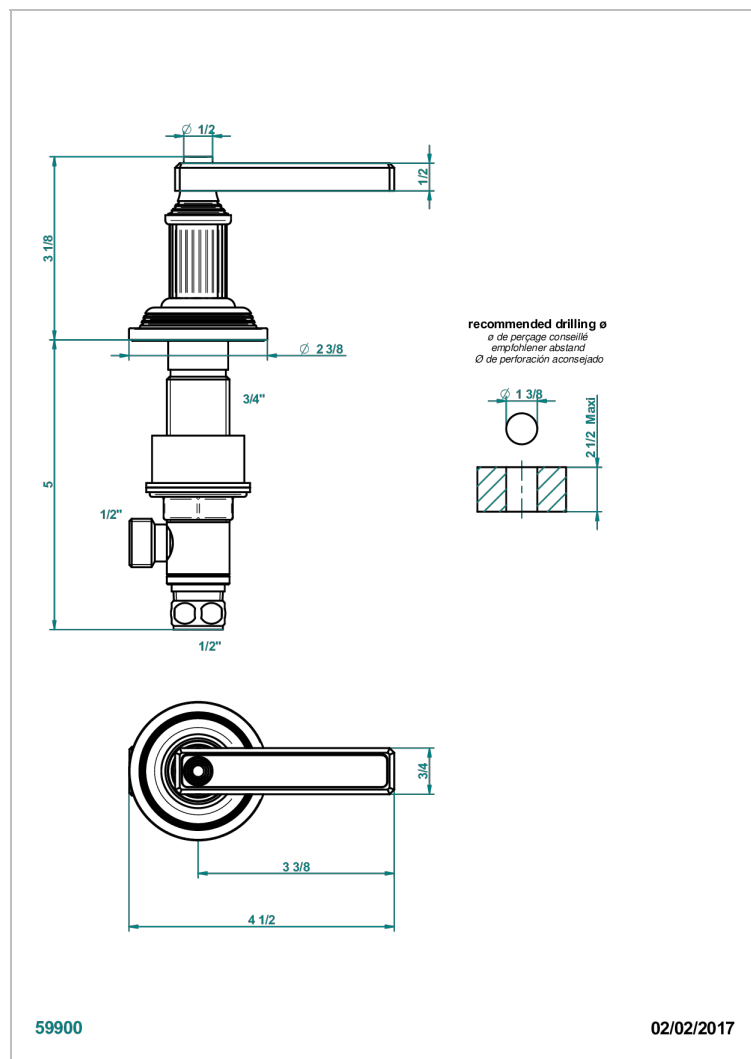

GRAND CENTRAL С МЕТАЛЛИЧЕСКИМИ РУЧКАМИ-РУКОЯТКАМИ

THG
PARIS

U9L-35/C

Вентиль 1/2" набортный для холодной воды

ХАРАКТЕРИСТИКИ

- Grand central с металлическими ручками-рукоятками
- Вентиль 1/2" набортный для холодной воды