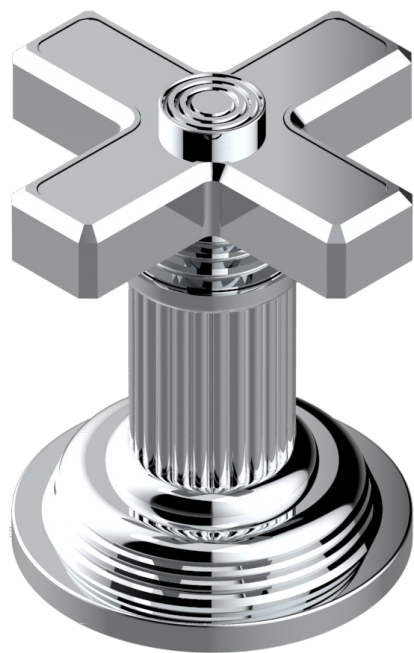

# GRAND CENTRAL С МЕТАЛЛИЧЕСКИМИ РУЧКАМИ-КРЕСТИКАМИ

THG  
PARIS

U9K-35

Вентиль 1/2", устанавливаемый на борту

59897

17/01/2017

## ХАРАКТЕРИСТИКИ

- Grand central с металлическими ручками-крестиками
- Вентиль 1/2", устанавливаемый на борту

Покрытие PVD никель - H55  
Светлое золото - F30  
Состаренный никель - H28  
Хром - A02