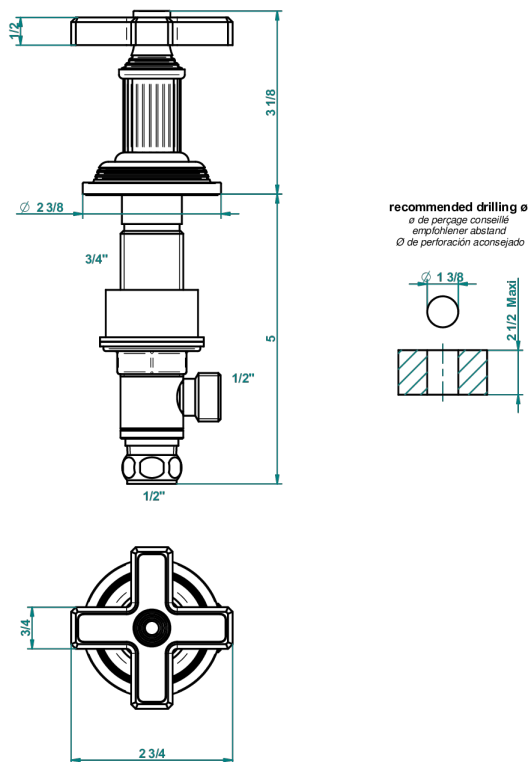

# GRAND CENTRAL С МЕТАЛЛИЧЕСКИМИ РУЧКАМИ-КРЕСТИКАМИ

THG  
PARIS

U9K-35

Вентиль 1/2", устанавливаемый на борту

59897

17/01/2017

## ХАРАКТЕРИСТИКИ

- Grand central с металлическими ручками-крестиками
- Вентиль 1/2", устанавливаемый на борту