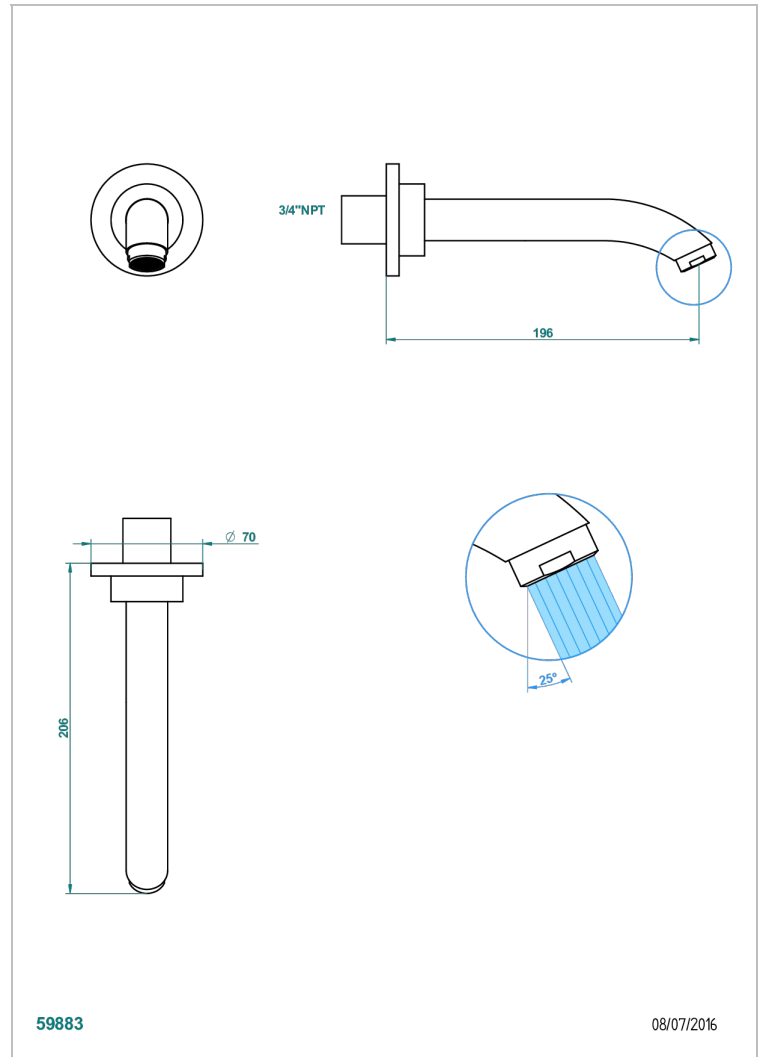

BAMBOU CRISTAL CLAIR

A35-22G/US

Bec de bain mural goliath, standard américain

THG[®]
PARIS

CARACTÉRISTIQUES

- ASME : ASME A112.18.1-2011/CSA B125.1-11

CERTIFICATIONS

FINITIONS DISPONIBLES