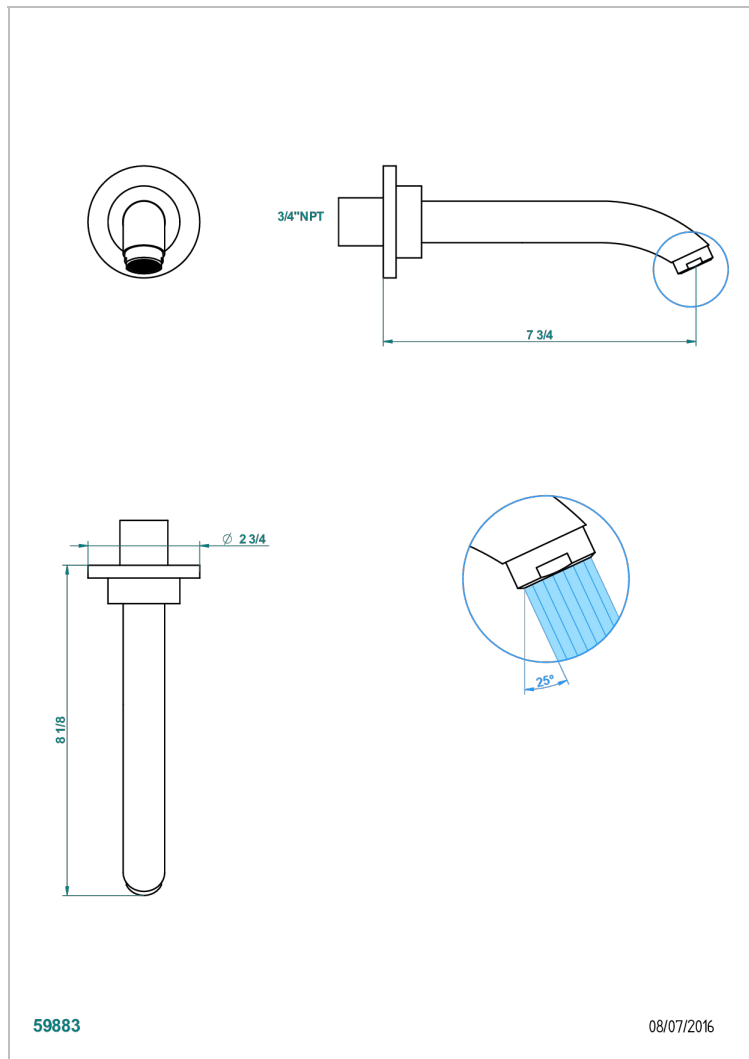

BAMBOU CRISTAL CLAIR

A35-22G/US

Bec de bain mural goliath, standard américain

THG[®]
PARIS

CARACTÉRISTIQUES

- ASME : ASME A112.18.1-2011/CSA B125.1-11

CERTIFICATIONS

FINITIONS DISPONIBLES

Bronze clair - D01
Chromé - A02
Chromé / doré - G02
Chromé mat - C02
Doré brillant - F01
Doré mat - F07

Nickel brillant - B01
Nickel mat - C01
Noir mat céramique - D30
Or pâle - F30
Or pâle mat - F31
Pvd blush - H62