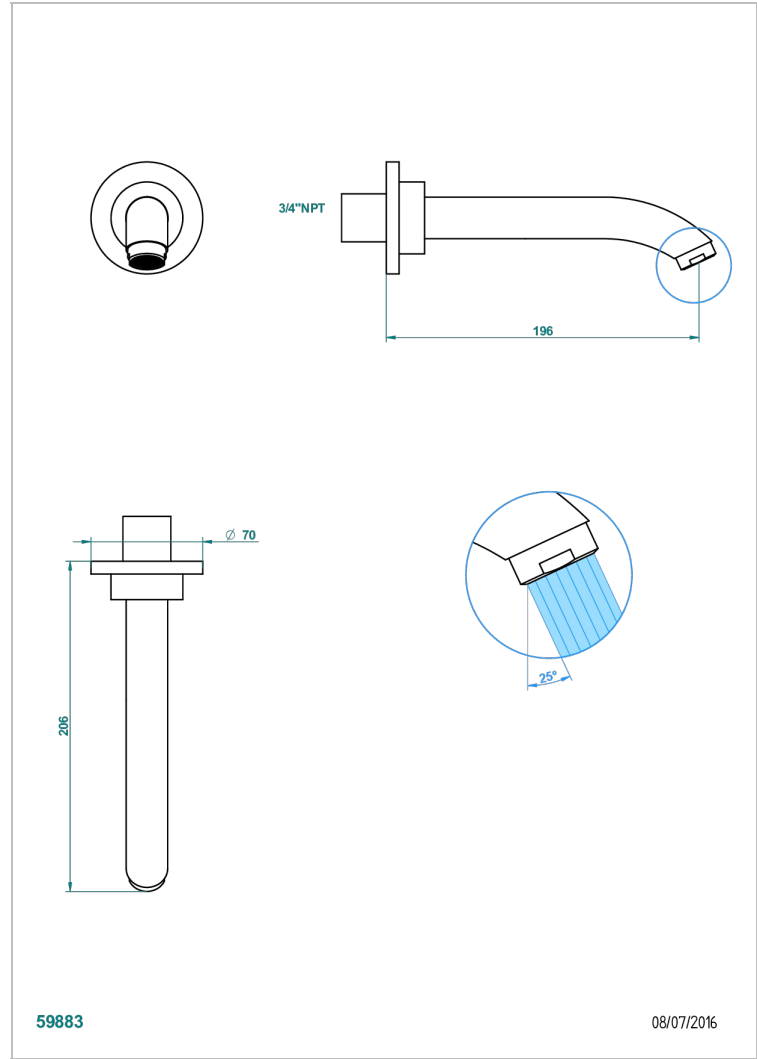

BAMBOU CRISTAL AMBRE

A34-22G/US

Bec de bain mural goliath, standard américain

THG[®]
PARIS

CARACTÉRISTIQUES

- ASME : ASME A112.18.1-2011/CSA B125.1-11

CERTIFICATIONS

FINITIONS DISPONIBLES