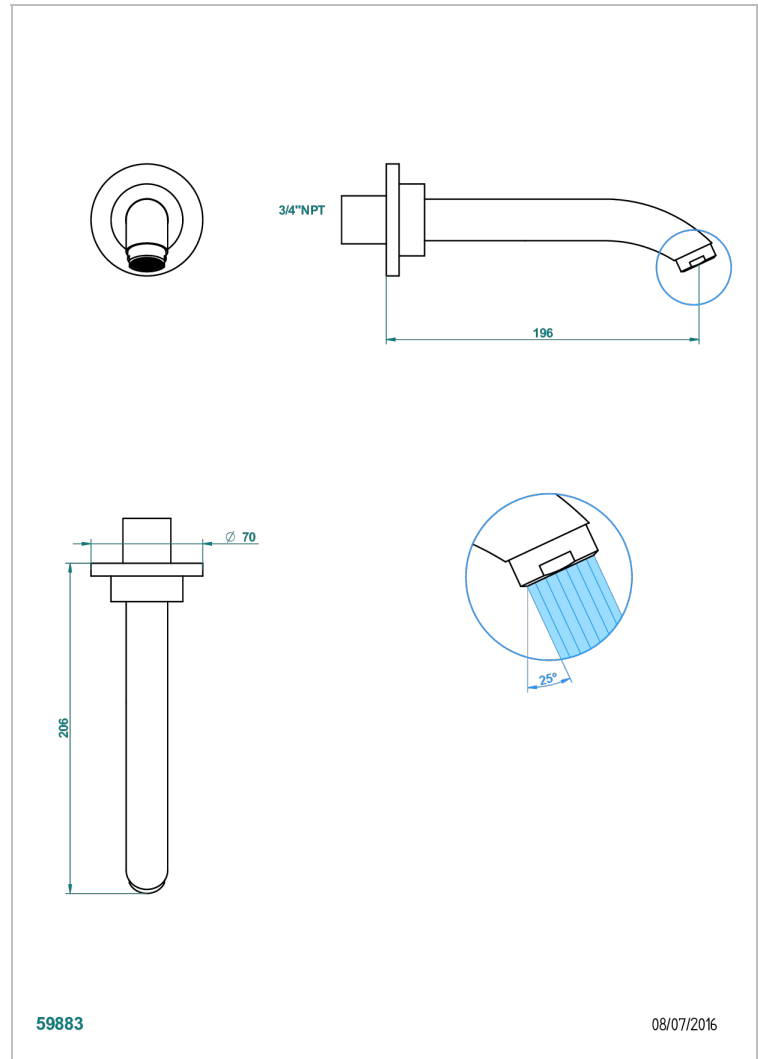

BAMBOU CRISTAL AMBAR

A34-22G/US

Bath spout, wall mounted

THG
PARIS

CARACTERÍSTICAS

- ASME : ASME A112.18.1-2011/CSA B125.1-11

ESTÁNDAR

ACABADOS DISPONIBLES

Bronce claro - D01
Cerámica negra mate - D30
Cobre viejo mate - H07
Cromo - A02
Cromo / dorado - G02
Cromo mate - C02

Dorado - F01
Dorado mate - F07
Dorado pálido - F30
Dorado pálido mate (sin barniz) - F31
Níquel - B01
Níquel mate - C01