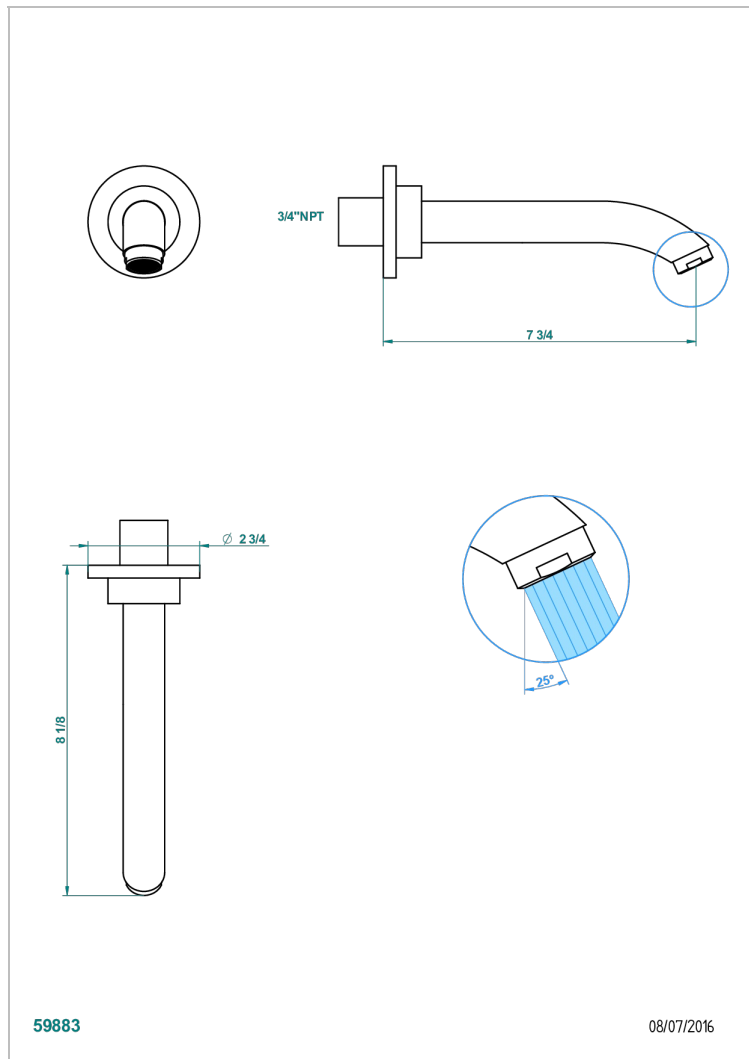

# BAMBOU CRISTAL AMBRE

A34-22G/US

Bec de bain mural goliath, standard américain

THG<sup>®</sup>  
PARIS