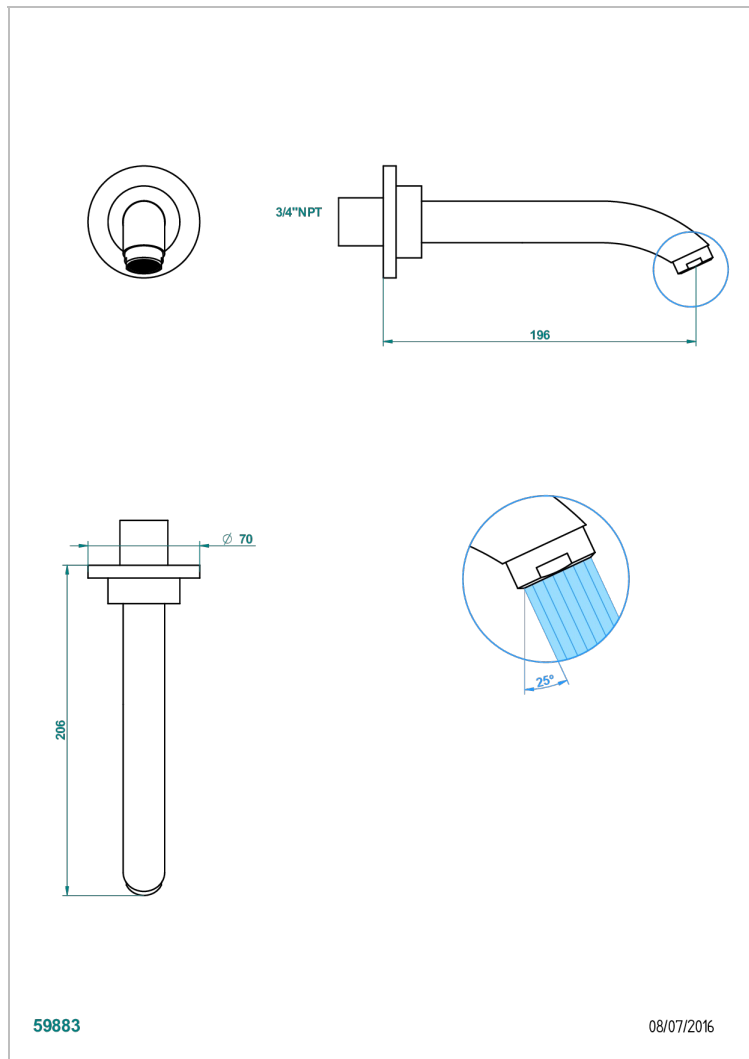

BAMBOU CRISTAL NOIR

A33-22G/US

Bec de bain mural goliath, standard américain

THG[®]
PARIS

CARACTÉRISTIQUES

- ASME : ASME A112.18.1-2011/CSA B125.1-11

CERTIFICATIONS

FINITIONS DISPONIBLES

Bronze clair - D01
Chromé - A02
Chromé / doré - G02
Chromé mat - C02
Doré brillant - F01
Doré mat - F07

Nickel brillant - B01
Nickel mat - C01
Noir mat céramique - D30
Or pâle - F30
Or pâle mat - F31
Pvd blush - H62