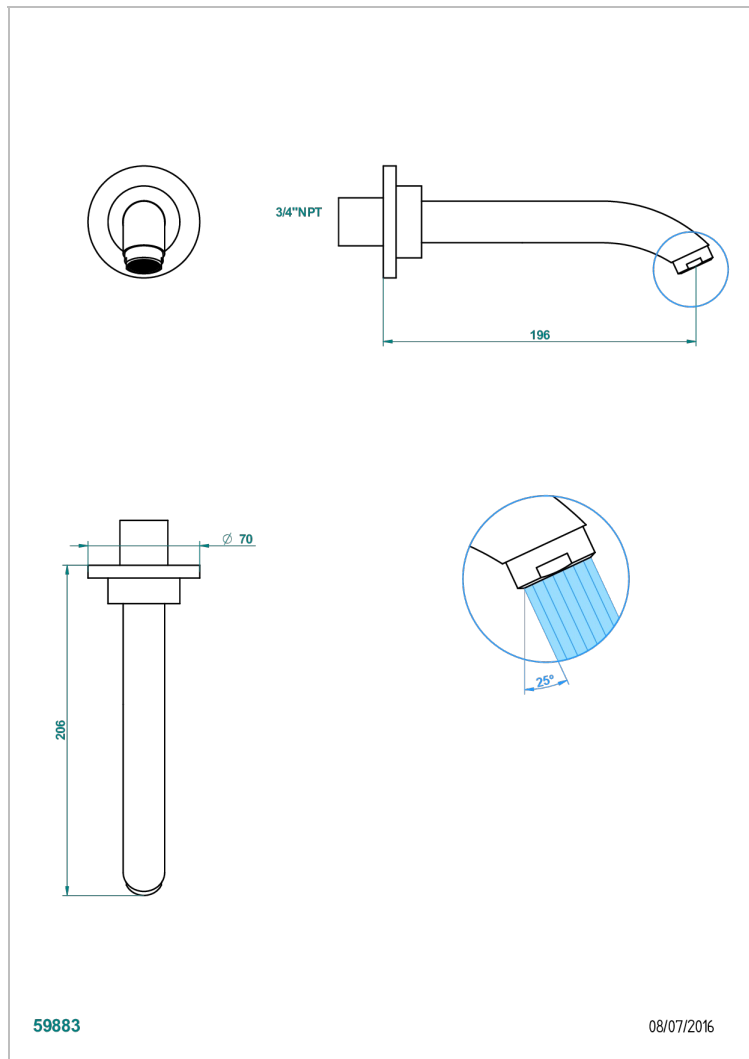

BAMBOU CRISTAL NEGRO

A33-22G/US

Bath spout, wall mounted

THG[®]
PARIS

CARACTERÍSTICAS

- ASME : ASME A112.18.1-2011/CSA B125.1-11

ESTÁNDAR

ACABADOS DISPONIBLES

Bronce claro - D01
Cerámica negra mate - D30
Cobre viejo mate - H07
Cromo - A02
Cromo / dorado - G02
Cromo mate - C02

Dorado - F01
Dorado mate - F07
Dorado pálido - F30
Dorado pálido mate (sin barniz) - F31
Níquel - B01
Níquel mate - C01