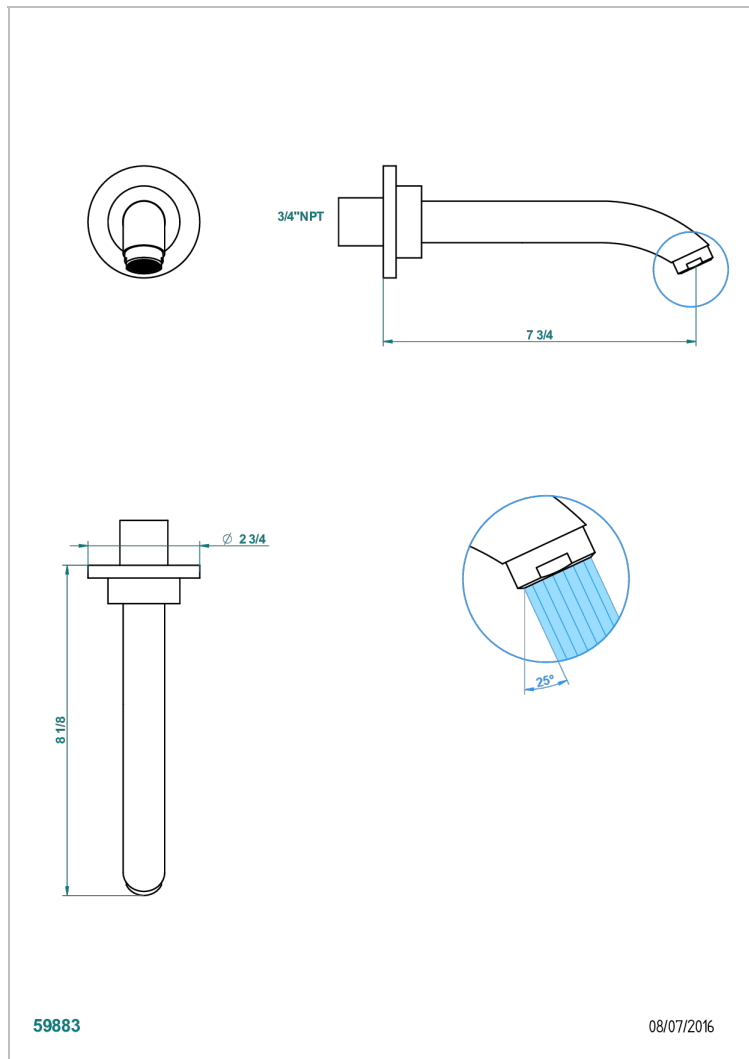

BAMBOU CRISTAL NOIR

A33-22G/US

Bec de bain mural goliath, standard américain

THG[®]
PARIS

CARACTÉRISTIQUES

- ASME : ASME A112.18.1-2011/CSA B125.1-11

CERTIFICATIONS

FINITIONS DISPONIBLES

Bronze clair - D01
Chromé - A02
Chromé / doré - G02
Chromé mat - C02
Doré brillant - F01
Doré mat - F07

Nickel brillant - B01
Nickel mat - C01
Noir mat céramique - D30
Or pâle - F30
Or pâle mat - F31
Pvd blush - H62