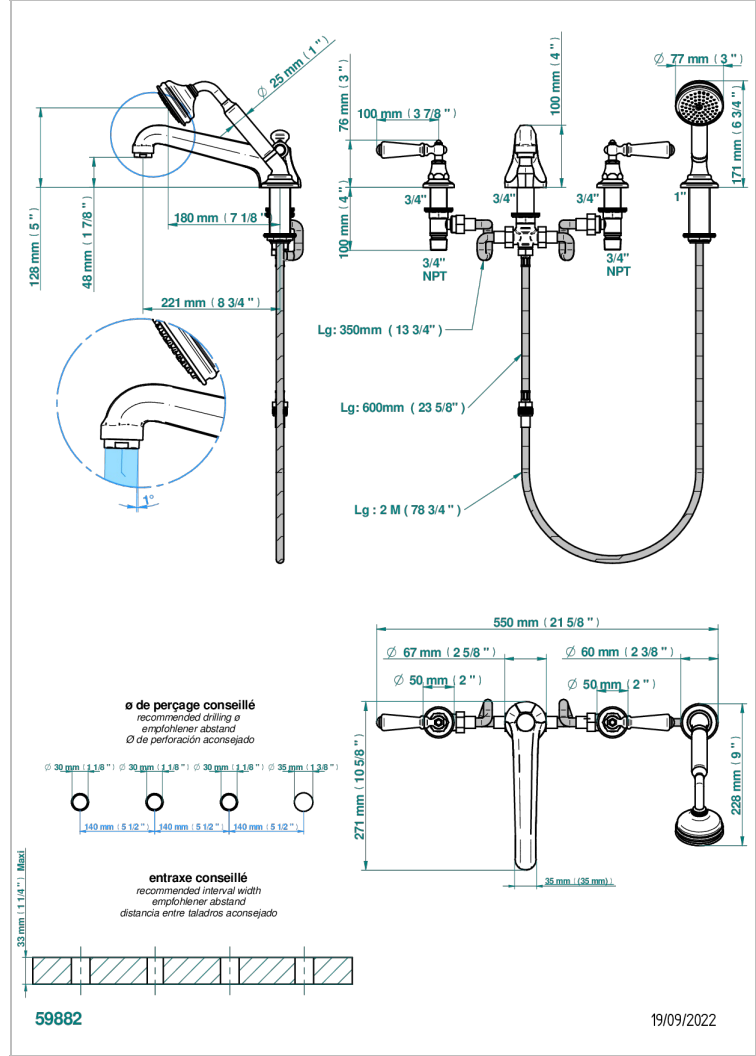

CHARLESTON A MANETTES

G75-112BSGGBB

Mélangeur bain douche 4 trous sur gorge avec bec bas super goliath à inversion

THG
PARIS

CARACTÉRISTIQUES

- Têtes à disques céramique 3/4" 1/4 tour
- Aérateur-mousseur
- Inverseur automatique
- Flexible métallique 2 m double agrafage avec système de changement par le dessus
- Douchette en laiton avec tapis EasyClean, réducteur de débit et clapet anti-retour
- Bec bas grand modèle
- ACS : 18ACCLY473

Pvd umber - H66
Pvd umber mat - H67
Vieux nickel - H28