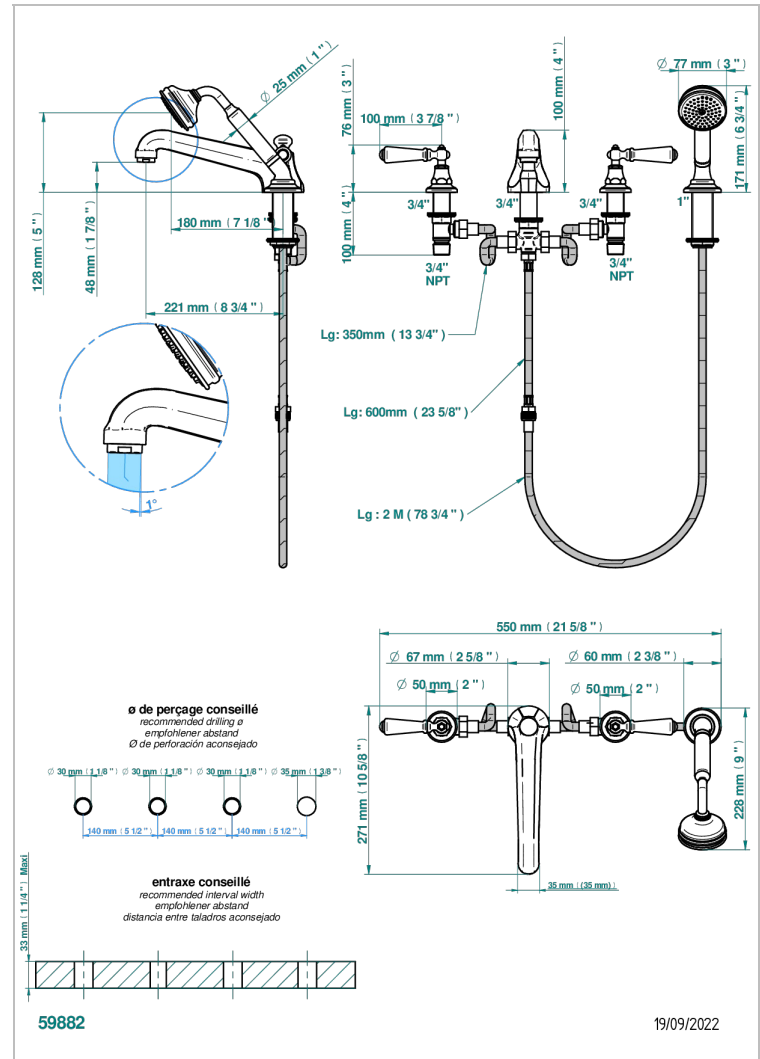

# CHARLESTON CON MANETAS

G75-112BSGGB

THG  
PARIS

Batería americana baño/ducha sobre encimera. caño super goliath, inversor incorporado y teleducha con flexible de 2m y soporte de fijación

## CARACTERÍSTICAS

- ACS : 18ACCLY473