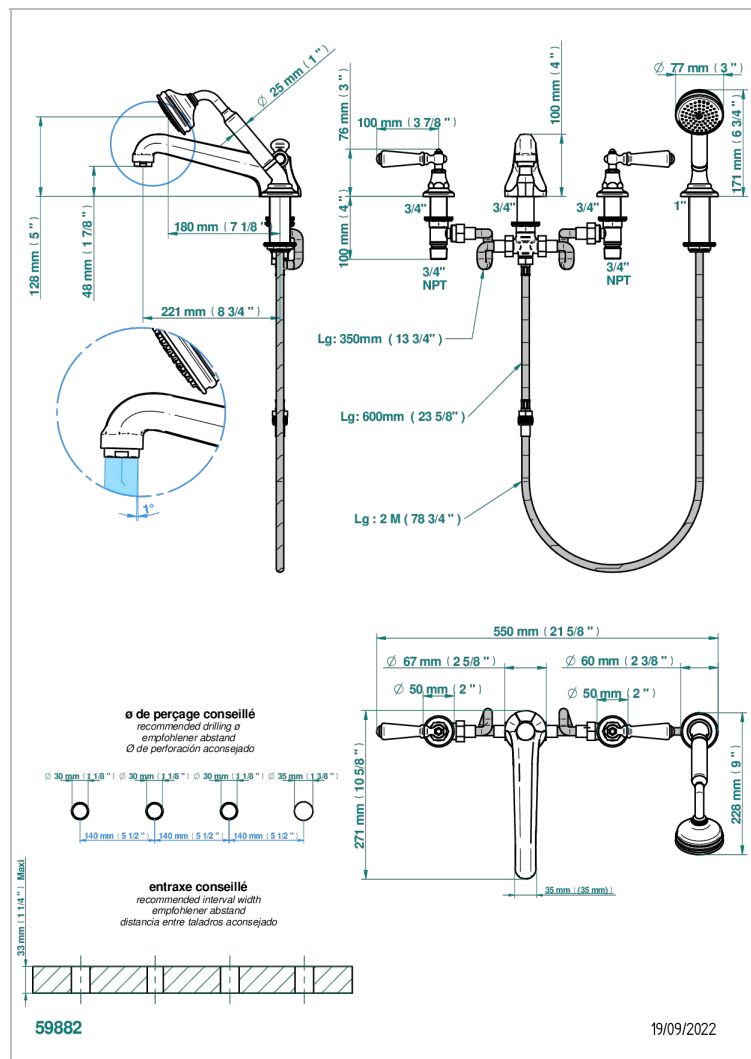

CHARLESTON С РУКОЯТКАМИ

G75-112BSGBB

Смеситель для ванны на 4 отв, с низким изливом СУПЕР ГОЛИАФ

THG[®]
PARIS

ХАРАКТЕРИСТИКИ

- ACS : 18ACCLY473

СТАНДАРТЫ

ДОСТУПНЫЕ ВАРИАНТЫ ПОКРЫТИЙ