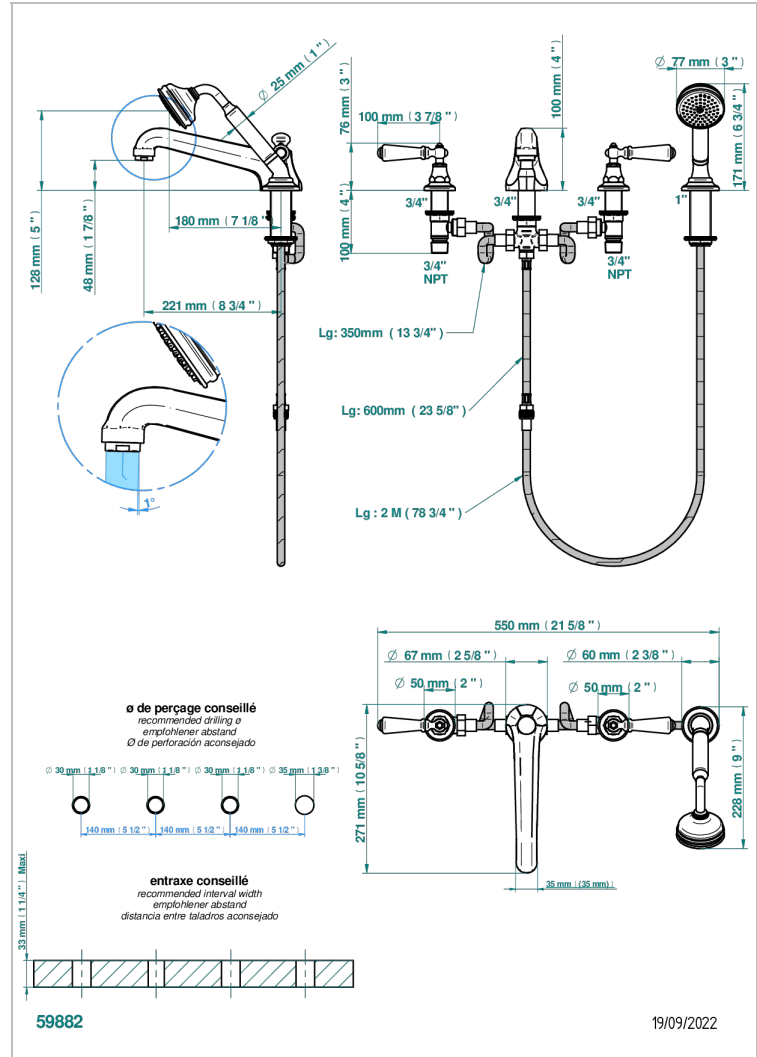

# CHARLESTON A MANETTES

G75-112BSGGBB

Mélangeur bain douche 4 trous sur gorge avec bec bas super goliath à inversion

THG  
PARIS

## CARACTÉRISTIQUES

- Têtes à disques céramique 3/4" 1/4 tour
- Aérateur-mousseur
- Inverseur automatique
- Flexible métallique 2 m double agrafage avec système de changement par le dessus
- Douchette en laiton avec tapis Easyclean, réducteur de débit et clapet anti-retour
- Bec bas grand modèle
- ACS : 18ACCLY473