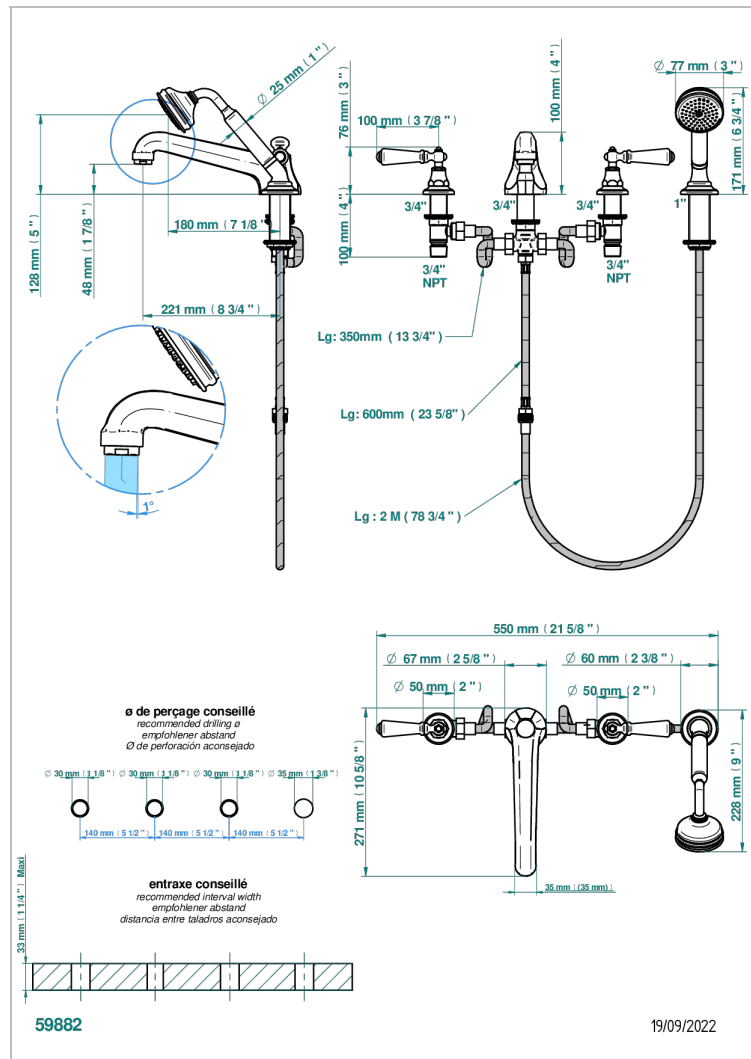

# CHARLESTON CON MANETAS

G75-112BSGBB

THG  
PARIS

Batería americana baño/ducha sobre encimera. caño super goliath, inversor incorporado y teleducha con flexible de 2m y soporte de fijación

## CARACTERÍSTICAS

- ACS : 18ACCLY473