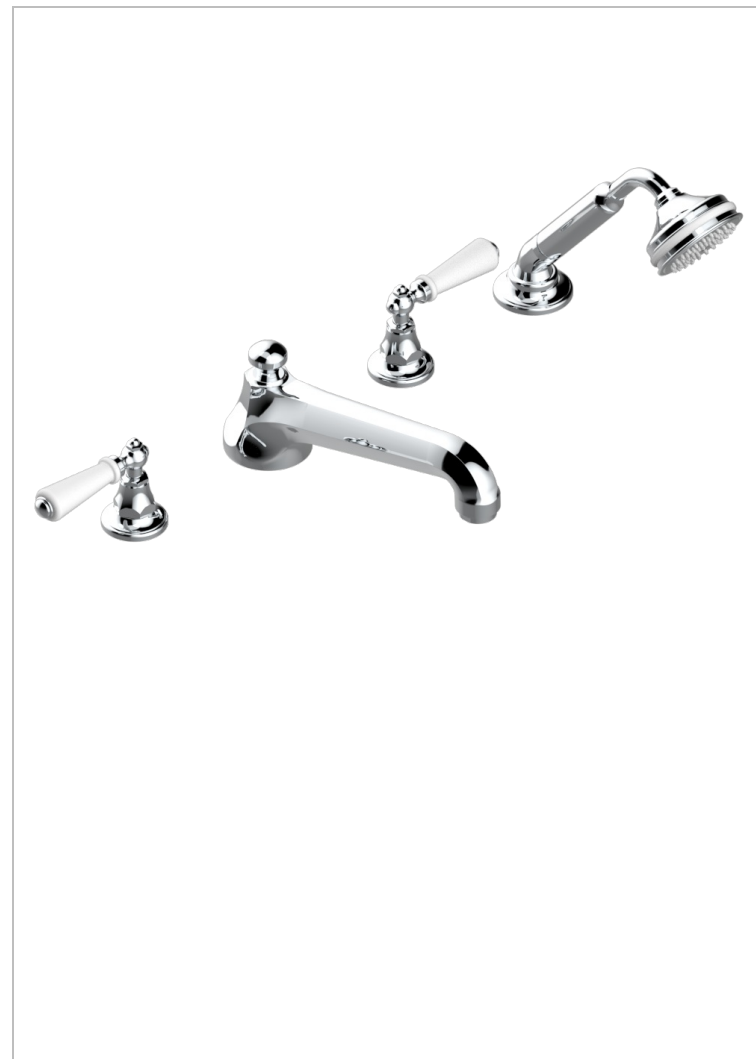

# CHARLESTON CON MANETAS

G75-112BSGBB

THG  
PARIS

Batería americana baño/ducha sobre encimera. caño super goliath, inversor incorporado y teleducha con flexible de 2m y soporte de fijación

## CARACTERÍSTICAS

- ACS : 18ACCLY473

## ACABADOS DISPONIBLES

Bronce claro - D01  
Cerámica negra mate - D30  
Cromo - A02  
Cromo / dorado - G02  
Cromo mate - C02  
Dorado - F01

Dorado mate - F07  
Dorado pálido - F30  
Dorado pálido mate (sin barniz) - F31  
Natural smoked Brass - A13  
Níquel - B01  
Níquel mate - C01

Níquel viejo - H28  
Pvd blush - H62  
Pvd blush mate - H60  
Pvd color latón - H49  
Pvd color latón mate - H50  
Pvd color níquel - H55

Pvd color níquel mate - H56  
Pvd color oro - H52  
Pvd color oro mate - H53  
Pvd grafito - H64  
Pvd grafito mate - H65  
Pvd marrón bronce - F33