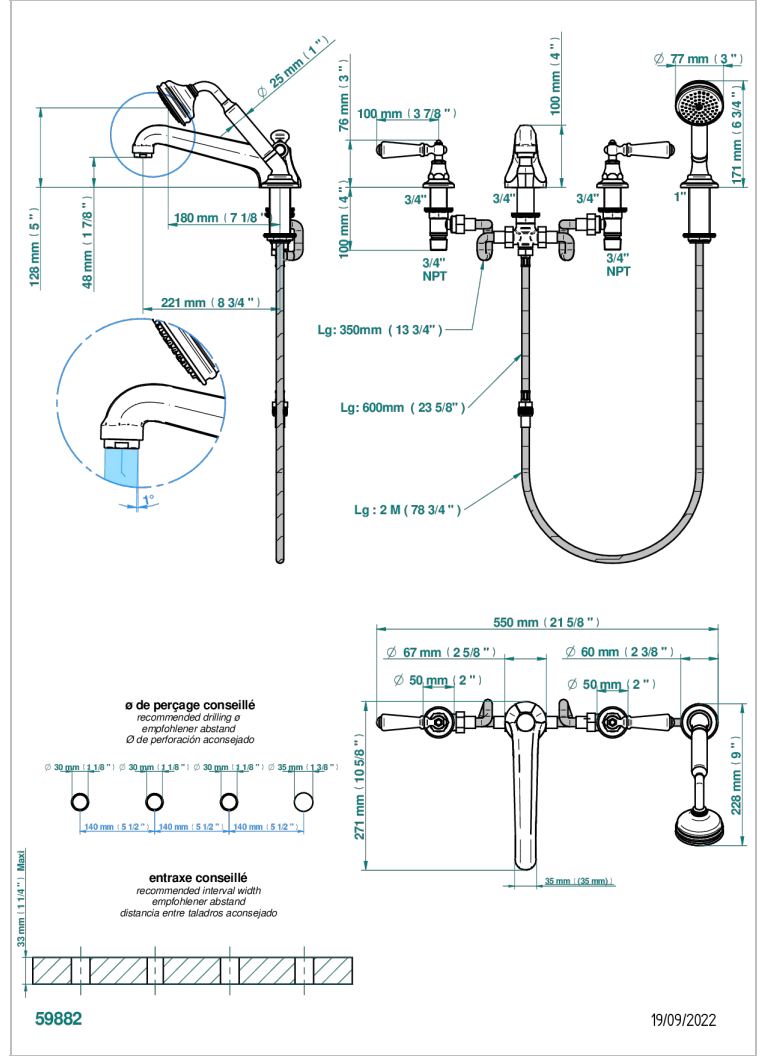

CHARLESTON WITH LEVER

G75-112BSGBB

台式四孔浴缸淋浴龙头，分水式超大号矮喷嘴

THG[®]
PARIS

特色

- ACS : 18ACCLY473

标准

可选饰面

- PVD棕铜 - F33
- PVD金色 - H52
- PVD镍 - H55
- Umber PVD - H66
- 哑光浅金 - F31
- 哑光金 - F07

- 哑光铬 - C02
- 哑光镍 - C01
- 复古镍 - H28
- 抛光金 (24K金) - F01
- 抛光铬 - A02
- 抛光铬/抛光金 - G02

- 抛光镍 - B01
- 浅金 - F30
- 漆面铜 - D01