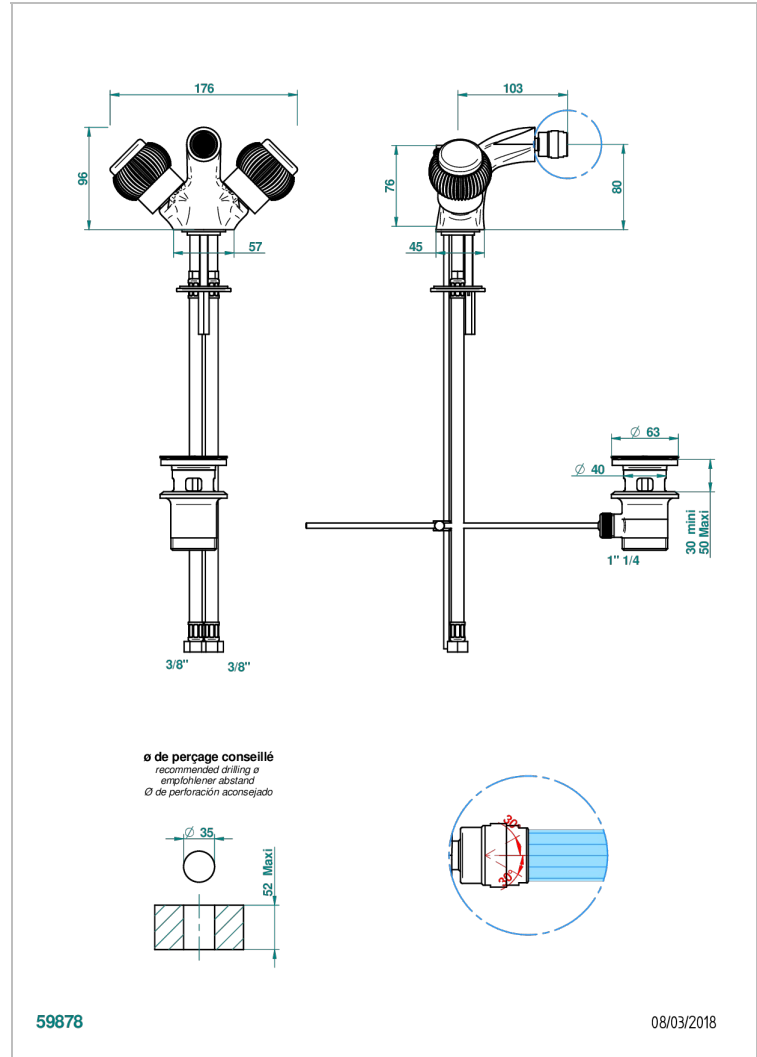

DIPLOMATE ROYALE

U4D-3202/W

Mélangeur de bidet monotrou, à rotule avec vidage - certifié WRAS

THG[®]
PARIS

CARACTÉRISTIQUES

- WRAS : 2005304

CERTIFICATIONS

FINITIONS DISPONIBLES